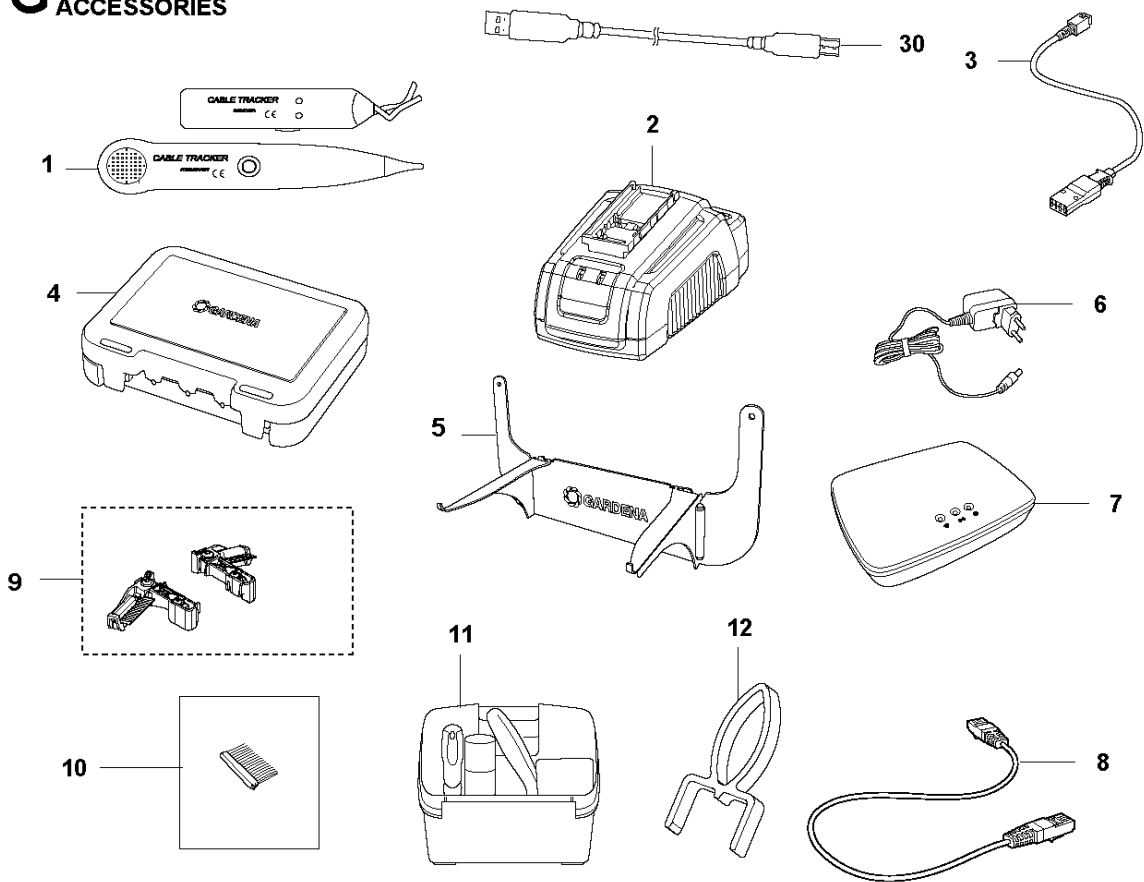

G GARDENA SILENO Life
ACCESSORIES

Ref	Artikelnr	Beskrivning	Anmärkning	ANT SATS AL
1	577 60 68-01	TESTUTRUSTNING	Loop Wire Interruption Detector	1
2	588 40 84-01	LADDARE	Quick Charger with Battery Test	1
3	588 20 26-01	KABLAGE KPL	Quic Charger	1
4	967 10 45-01	KOPPLING	Connector Box, Gardena	1
4	Gardena40562 0	TBD		1
5	592 61 66-01	WALL HANGER	Gardena	1
5	Gardena40452 0	TBD		1
6	501 11 90-01	DRIVENHET		1
7	596 50 55-01	AGGREGAT	19005-00.600.00	1
8	501 65 70-01	VAJER		1
9	592 61 58-01	BORSTSATS		1
10	593 37 37-01	BORSTSATS	4 pcs	1
11	967 10 43-01	MAINTENANCE KIT		1
12	593 21 56-01	GAFFEL		1
13	967 93 32-01	HUS		1
13	Gardena15020	TBD		1
15	596 23 43-01	LOCK		1
16	596 23 37-01	BASE		1
17	596 23 39-01	INSATS		1
18	596 23 40-01	LUCKA		1
19	575 54 33-14	SCREW		6
20	596 23 41-01	STÖD		1
21	596 23 46-01	HANDTAG		1
22	596 23 48-01	STÅNG		1
23	585 34 15-01	GÅNGJÄRNSPINNE		2
24	580 51 14-01	FJÄDER		1
25	596 23 47-01	HANDTAG		1
26	596 23 45-01	BALK		1
27	575 23 86-01	SCREW KIT		1
28	575 54 33-14	SCREW		8
30	577 51 81-02	KABEL		1