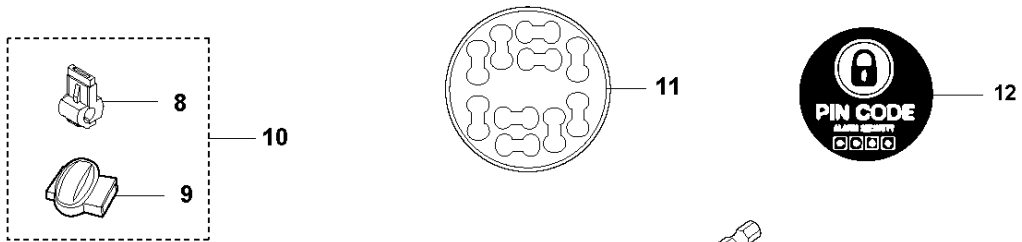

F GARDENA SILENO Life
INSTALLATION ACCESSORIES

Ref	Artikelnr	Beskrivning	Anmärkning	ANT SATS AL
1	593 16 36-01	DRIVENHET	EU	1
2	590 44 22-02	DRIVENHET	UK	1
2	584 86 26-01	DRIVENHET	EU	1
2	590 44 22-03	DRIVENHET	CH	1
3	579 82 51-01	KABLAGE KPL	Low Voltage Cable 20 m	1
3	579 82 51-02	KABLAGE KPL	Low Voltage Cable 10 m	1
3	579 82 51-04	KABLAGE KPL	Low Voltage Cable 5 m	1
3	579 82 51-03	KABLAGE KPL	Low Voltage Cable 3 m	1
4	966 80 98-01	KLAMMER	100 pcs, Gardena Blister	1
4	Gardena40920	TBD		
5	575 23 86-06	SCREW KIT		1
6	967 10 48-01	VAJER	50 m, Gardena Blister	1
6	Gardena405820	TBD		1
6	966 80 96-01	VAJER	150 m, Gardena Blister	1
6	Gardena408820	TBD		1
7	580 48 91-01	KNIV	4087-00.701.00	1
7	966 80 95-01	KNIV	9 pcs, Gardena Blister	1
7	Gardena408720	TBD		1
8	535 12 90-01	KOPPLING		1
9	501 98 02-01	KOPPLING		1
10	966 80 97-01	KOPPLING	2 Connectors+6 Splices, Gardena Blister	1
10	Gardena408920	TBD		1
10	579 04 81-01	TILLBEHÖRSPÅSE	5 Connectors+5 Splices	1
11	586 27 79-01	ETIKETT		1
12	502 40 53-01	DEKAL		1
13	967 10 49-01	REPARATIONSSATS		1
13	Gardena405920	TBD		1
14	596 33 98-01	VERKTYG	Bit for Robotic Blades MOQ 5 pcs	1
15	595 96 34-01	KARTONG	Gardena Service Carton	1