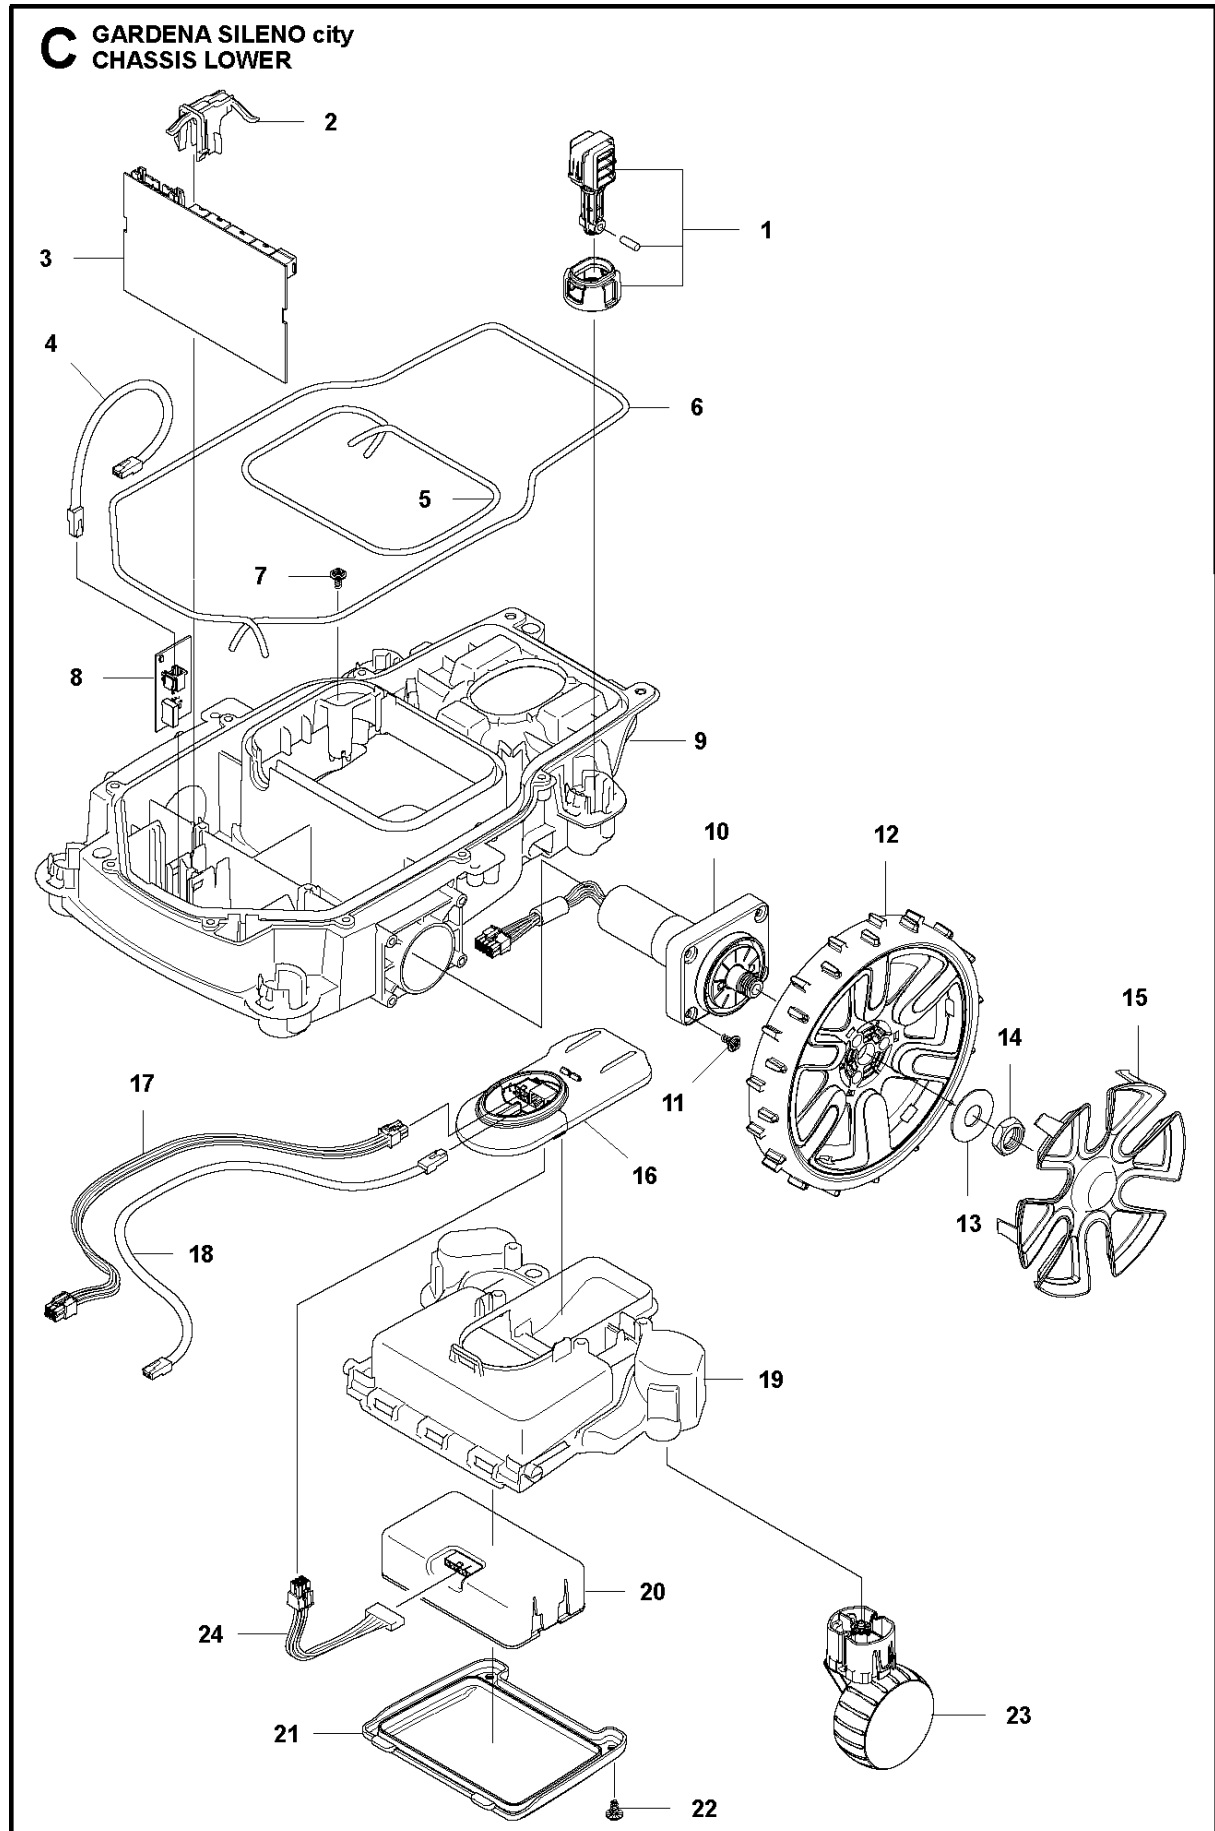

SPARE PARTS LIST

ROBOTIC LAWN MOWERS

SILENO Life, 2019-01

A GARDENA SILENO Life
BODY

Ref	Artikelnr	Beskrivning	Anmärkning	ANT SATS AL
1	591 36 26-01	KÅPA	Top	1
2	591 36 28-01	RAM		1
3	582 84 42-01	LUCKA		1
4	593 34 86-01	LUCKA		1
5	588 47 02-01	FJÄDER		2
6	596 35 42-01	BODY ASSY		1

Ref	Artikelnr	Beskrivning	Anmärkning	ANT SATS AL
1	590 77 07-01	COLUMN ASSY		4
2	591 47 42-01	KLÄMMA		1
3	592 90 99-01	KRETSKORT	Main Board	1
4	589 35 08-01	KABLAGE KPL		1
5	574 87 47-11	TÄTNINGSLIST		1
6	574 87 47-10	TÄTNINGSLIST		1
7	574 45 01-01	SKRUV ITXPANT		2
8	592 90 98-01	KRETSKORT		1
9	591 36 54-01	CHASSI		1
10	587 44 94-04	MOTOR KIT		1
11	574 45 01-01	SKRUV ITXPANT		8
12	590 58 71-01	HJUL KPL		2
13	586 21 06-01	BRICKA		2
14	731 43 24-01	HEXAGON TUNN MUTTER		2
15	590 66 02-01	NAVKAPSEL		2
16	593 09 46-01	SENSOR ASSY		1
17	589 35 11-01	KABLAGE KPL		1
18	589 35 10-01	KABLAGE KPL		1
19	592 65 44-01	HUS		1
20	593 24 72-01	BATTERI		1
21	582 82 49-01	KÅPA		1
22	574 45 01-01	SKRUV ITXPANT		2
23	589 30 08-01	HJUL KPL		2
24	591 20 36-02	KABLAGE KPL	Battery	1