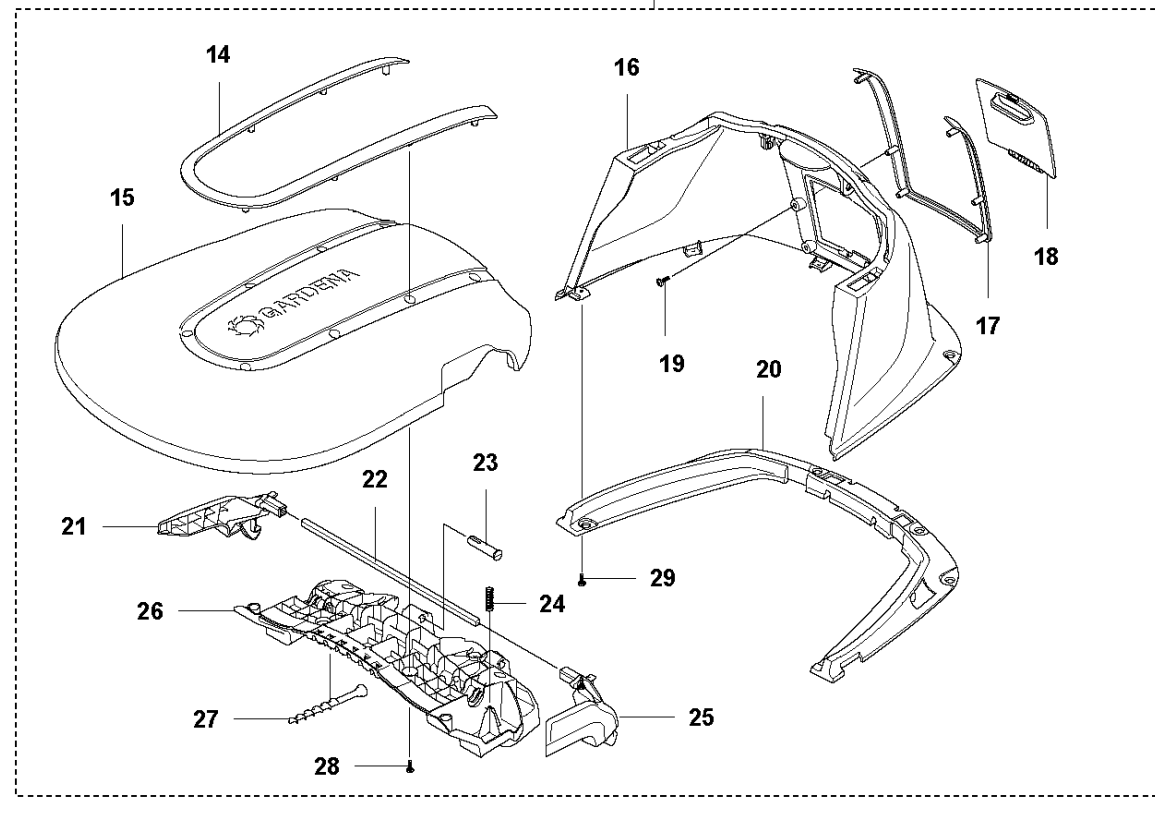

G GARDENA SILENO Life
ACCESSORIES

Ref	Artikelnr	Beskrivning	Anmärkning	ANT SATS AL
1	577 60 68-01	TESTUTRUSTNING	Loop Wire Interruption Detector	1
2	588 40 84-01	LADDARE	Quick Charger with Battery Test	1
3	588 20 26-01	KABLAGE KPL	Quic Charger	1
4	967 10 45-01	KOPPLING	Connector Box, Gardena	1
4	Gardena40562 0	TBD		1
5	592 61 66-01	WALL HANGER	Gardena	1
5	Gardena40452 0	TBD		1
6	501 11 90-01	DRIVENHET		1
7	596 50 55-01	AGGREGAT	19005-00.600.00	1
8	501 65 70-01	VAJER		1
9	592 61 58-01	BORSTSATS		1
10	593 37 37-01	BORSTSATS	4 pcs	1
11	967 10 43-01	MAINTENANCE KIT		1
12	593 21 56-01	GAFFEL		1
13	967 93 32-01	HUS		1
13	Gardena15020	TBD		1
15	596 23 43-01	LOCK		1
16	596 23 37-01	BASE		1
17	596 23 39-01	INSATS		1
18	596 23 40-01	LUCKA		1
19	575 54 33-14	SCREW		6
20	596 23 41-01	STÖD		1
21	596 23 46-01	HANDTAG		1
22	596 23 48-01	STÅNG		1
23	585 34 15-01	GÅNGJÄRNSPINNE		2
24	580 51 14-01	FJÄDER		1
25	596 23 47-01	HANDTAG		1
26	596 23 45-01	BALK		1
27	575 23 86-01	SCREW KIT		1
28	575 54 33-14	SCREW		8
30	577 51 81-02	KABEL		1