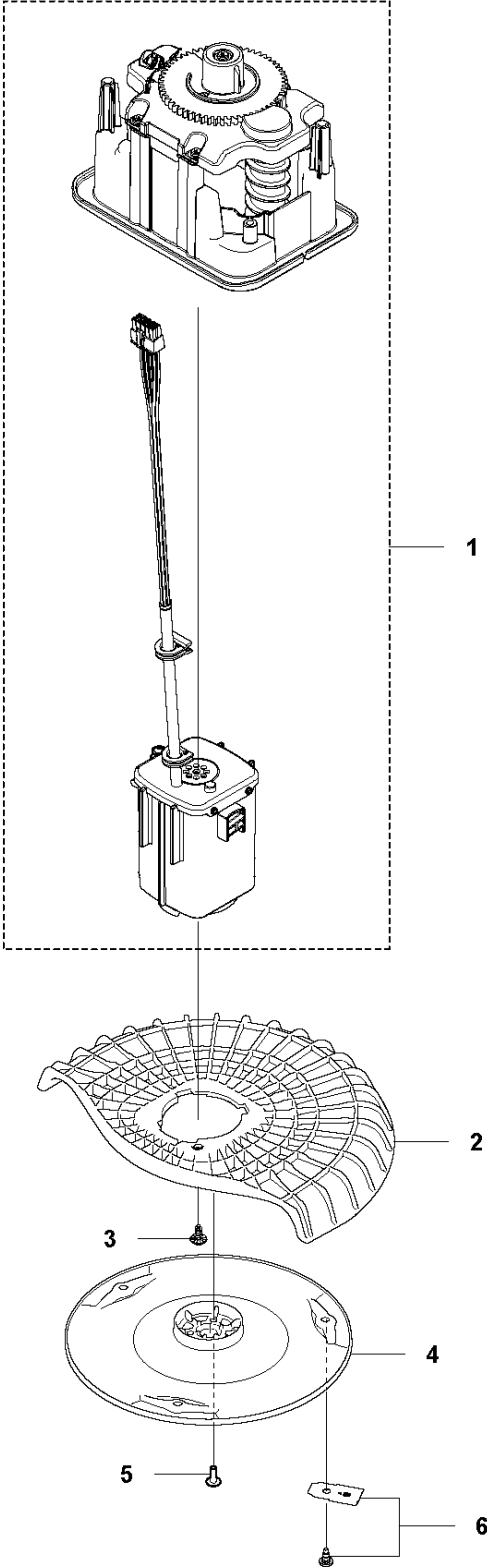

D GARDENA SILENO Life
BLADE MOTOR & CUTTING EQUIPMENT

Ref	Artikelnr	Beskrivning	Anmärkning	ANT SATS AL
1	593 82 14-01	KLIPPSYSTEM		1
2	590 93 98-01	SKYDD		1
3	574 45 01-01	SKRUV ITXPANT		1
4	593 58 93-01	KNIVDISK		1
5	590 50 87-01	SCREW		3
6	580 48 91-01	KNIV	4087-00.701.00	1
6	966 80 95-01	KNIV	9 pcs, Gardena Blister	1
6	Gardena40872 0	TBD		1