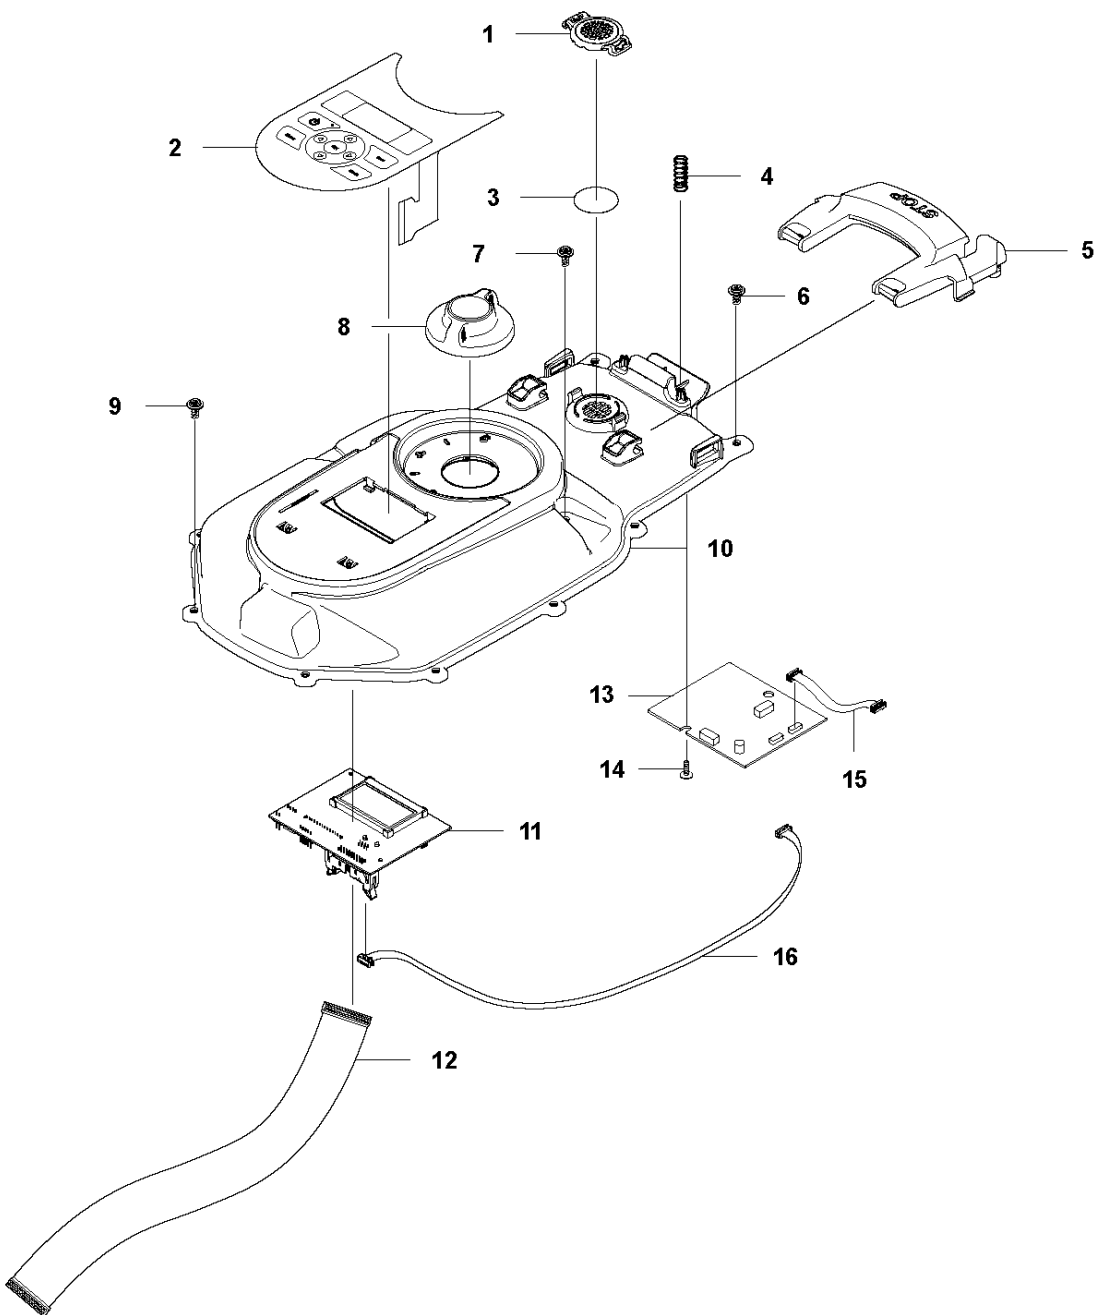

B GARDENA SILENO Life
CHASSIS UPPER

Ref	Artikelnr	Beskrivning	Anmärkning	ANT SATS AL
1	586 03 89-01	KÅPA		1
2	583 79 10-01	TANGENTBORD		1
3	577 75 37-01	LUFTFILTER		1
4	576 24 22-01	FJÄDER		2
5	591 45 25-01	BUTTON ASSY		1
6	574 45 01-01	SKRUV ITXPANT		2
7	574 45 01-01	SKRUV ITXPANT		2
8	587 98 65-01	KNOPP		1
9	574 45 01-01	SKRUV ITXPANT		8
10	582 82 41-02	CHASSI	Upper	1
11	596 25 38-01	KRETSKORT	MMI/HMI	1
12	590 11 06-01	KABLAGE KPL		2
13	588 13 62-03	KRETSKORT	Com Board	1
14	574 45 01-01	SKRUV ITXPANT		2
15	579 70 86-01	KABLAGE KPL		1
16	593 14 89-01	KABLAGE KPL		1