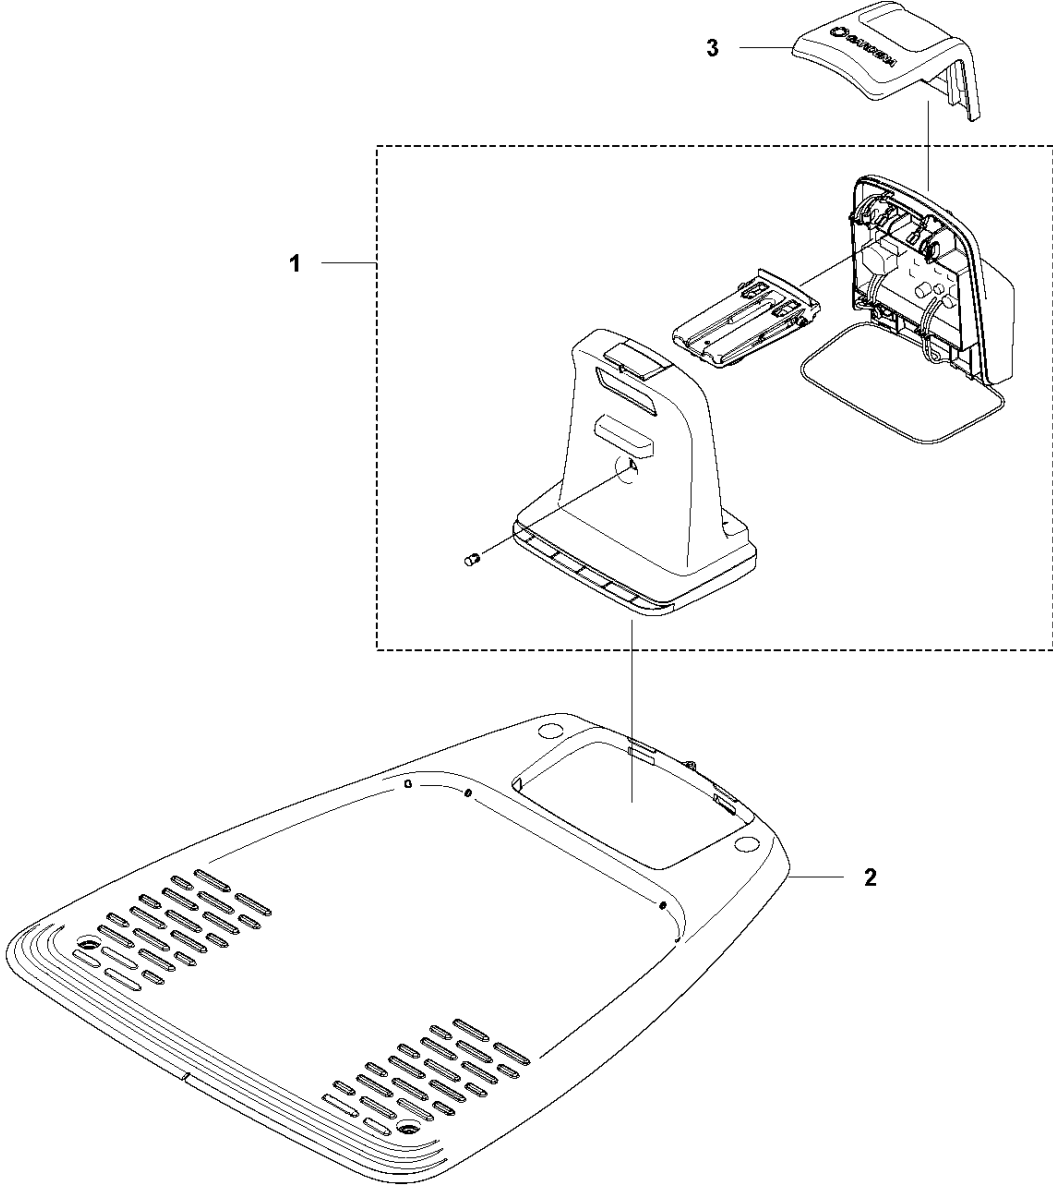

E GARDENA SILENO Life
CHARGING STATION

Ref	Artikelnr	Beskrivning	Anmärkning	ANT SATS AL
1	593 24 64-02	CHARGING TOWER		1
2	582 78 43-01	PLATTA		1
3	593 30 72-01	HATT		1