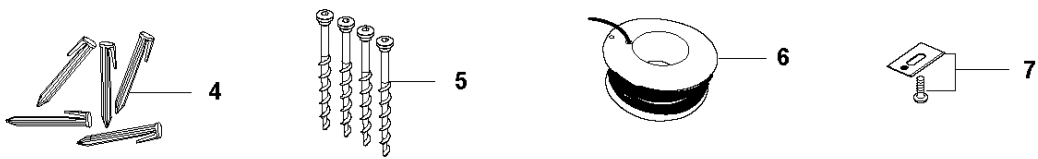

F GARDENA SILENO Life
INSTALLATION ACCESSORIES

Ref	Artikelnr	Beskrivning	Anmärkning	ANT SATS AL
1	593 16 36-01	DRIVENHET	EU	1
2	590 44 22-02	DRIVENHET	UK	1
2	584 86 26-01	DRIVENHET	EU	1
2	590 44 22-03	DRIVENHET	CH	1
3	579 82 51-01	KABLAGE KPL	Low Voltage Cable 20 m	1
3	579 82 51-02	KABLAGE KPL	Low Voltage Cable 10 m	1
3	579 82 51-04	KABLAGE KPL	Low Voltage Cable 5 m	1
3	579 82 51-03	KABLAGE KPL	Low Voltage Cable 3 m	1
4	966 80 98-01	KLAMMER	100 pcs, Gardena Blister	1
4	Gardena40920	TBD		
5	575 23 86-06	SCREW KIT		1
6	967 10 48-01	VAJER	50 m, Gardena Blister	1
6	Gardena405820	TBD		1
6	966 80 96-01	VAJER	150 m, Gardena Blister	1
6	Gardena408820	TBD		1
7	580 48 91-01	KNIV	4087-00.701.00	1
7	966 80 95-01	KNIV	9 pcs, Gardena Blister	1
7	Gardena408720	TBD		1
8	535 12 90-01	KOPPLING		1
9	501 98 02-01	KOPPLING		1
10	966 80 97-01	KOPPLING	2 Connectors+6 Splices, Gardena Blister	1
10	Gardena408920	TBD		1
10	579 04 81-01	TILLBEHÖRSPÅSE	5 Connectors+5 Splices	1
11	586 27 79-01	ETIKETT		1
12	502 40 53-01	DEKAL		1
13	967 10 49-01	REPARATIONSSATS		1
13	Gardena405920	TBD		1
14	596 33 98-01	VERKTYG	Bit for Robotic Blades MOQ 5 pcs	1
15	595 96 34-01	KARTONG	Gardena Service Carton	1