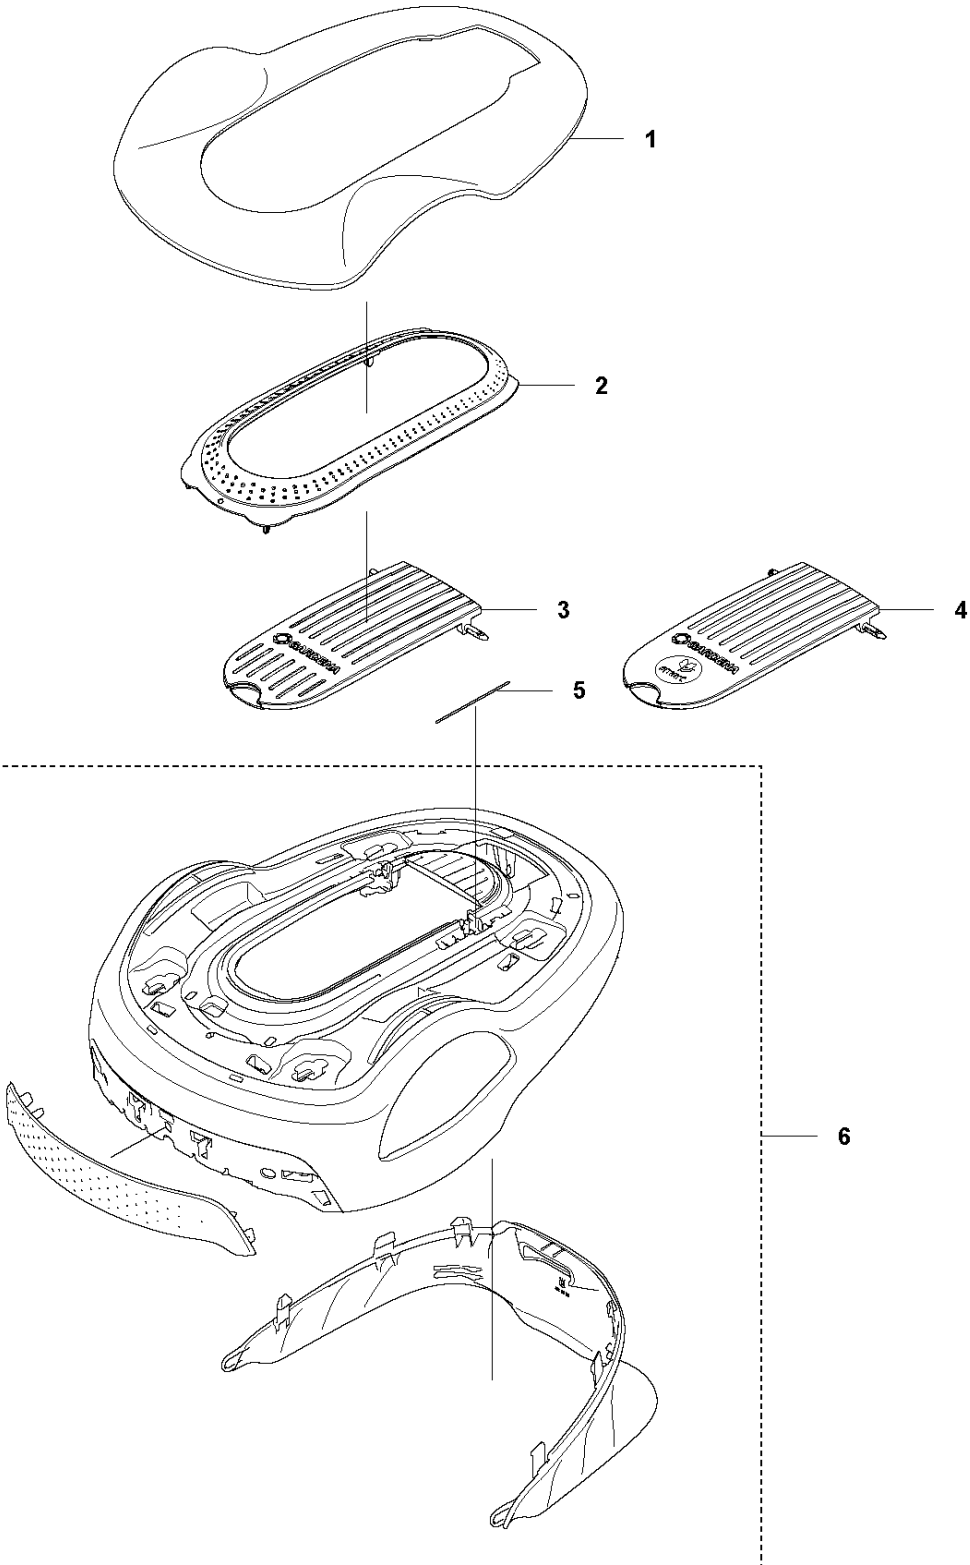

SPARE PARTS LIST

ROBOTIC LAWN MOWERS

SILENO Life, 2019-01

A GARDENA SILENO Life
BODY

Ref	Artikelnr	Beskrivning	Anmärkning	ANT SATS AL
1	591 36 26-01	KÅPA	Top	1
2	591 36 28-01	RAM		1
3	582 84 42-01	LUCKA		1
4	593 34 86-01	LUCKA		1
5	588 47 02-01	FJÄDER		2
6	596 35 42-01	BODY ASSY		1

Ref	Artikelnr	Beskrivning	Anmärkning	ANT SATS AL
1	590 77 07-01	COLUMN ASSY		4
2	591 47 42-01	KLÄMMA		1
3	592 90 99-01	KRETSKORT	Main Board	1
4	589 35 08-01	KABLAGE KPL		1
5	574 87 47-11	TÄTNINGSLIST		1
6	574 87 47-10	TÄTNINGSLIST		1
7	574 45 01-01	SKRUV ITXPANT		2
8	592 90 98-01	KRETSKORT		1
9	591 36 54-01	CHASSI		1
10	587 44 94-04	MOTOR KIT		1
11	574 45 01-01	SKRUV ITXPANT		8
12	590 58 71-01	HJUL KPL		2
13	586 21 06-01	BRICKA		2
14	731 43 24-01	HEXAGON TUNN MUTTER		2
15	590 66 02-01	NAVKAPSEL		2
16	593 09 46-01	SENSOR ASSY		1
17	589 35 11-01	KABLAGE KPL		1
18	589 35 10-01	KABLAGE KPL		1
19	592 65 44-01	HUS		1
20	593 24 72-01	BATTERI		1
21	582 82 49-01	KÅPA		1
22	574 45 01-01	SKRUV ITXPANT		2
23	589 30 08-01	HJUL KPL		2
24	591 20 36-02	KABLAGE KPL	Battery	1