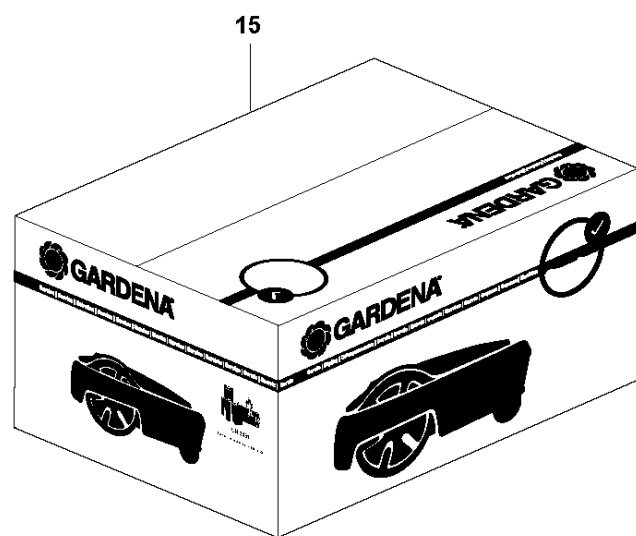

F GARDENA SILENO Life
INSTALLATION ACCESSORIES

Ref	Artikelnr	Beskrivning	Anmärkning	ANT SATS AL
1	593 16 36-01	DRIVENHET	EU	1
2	590 44 22-02	DRIVENHET	UK	1
2	584 86 26-01	DRIVENHET	EU	1
2	590 44 22-03	DRIVENHET	CH	1
3	579 82 51-01	KABLAGE KPL	Low Voltage Cable 20 m	1
3	579 82 51-02	KABLAGE KPL	Low Voltage Cable 10 m	1
3	579 82 51-04	KABLAGE KPL	Low Voltage Cable 5 m	1
3	579 82 51-03	KABLAGE KPL	Low Voltage Cable 3 m	1
4	966 80 98-01	KLAMMER	100 pcs, Gardena Blister	1
4	Gardena40920	TBD		
5	575 23 86-06	SCREW KIT		1
6	967 10 48-01	VAJER	50 m, Gardena Blister	1
6	Gardena405820	TBD		1
6	966 80 96-01	VAJER	150 m, Gardena Blister	1
6	Gardena408820	TBD		1
7	580 48 91-01	KNIV	4087-00.701.00	1
7	966 80 95-01	KNIV	9 pcs, Gardena Blister	1
7	Gardena408720	TBD		1
8	535 12 90-01	KOPPLING		1
9	501 98 02-01	KOPPLING		1
10	966 80 97-01	KOPPLING	2 Connectors+6 Splices, Gardena Blister	1
10	Gardena408920	TBD		1
10	579 04 81-01	TILLBEHÖRSPÅSE	5 Connectors+5 Splices	1
11	586 27 79-01	ETIKETT		1
12	502 40 53-01	DEKAL		1
13	967 10 49-01	REPARATIONSSATS		1
13	Gardena405920	TBD		1
14	596 33 98-01	VERKTYG	Bit for Robotic Blades MOQ 5 pcs	1
15	595 96 34-01	KARTONG	Gardena Service Carton	1