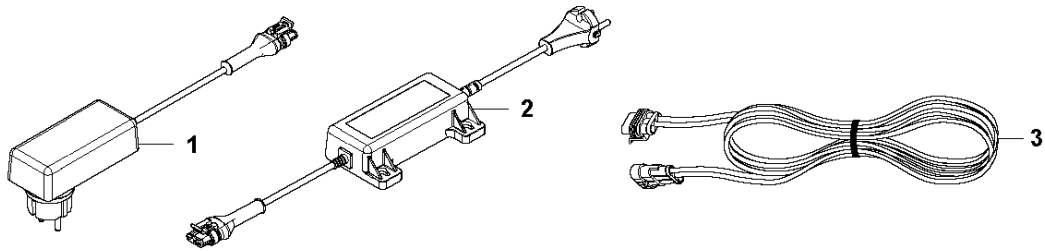

F GARDENA SILENO Life
INSTALLATION ACCESSORIES

Ref	Artikelnr	Beskrivning	Anmärkning	ANT SATS AL
1	593 16 36-01	DRIVENHET	EU	1
2	590 44 22-02	DRIVENHET	UK	1
2	584 86 26-01	DRIVENHET	EU	1
2	590 44 22-03	DRIVENHET	CH	1
3	579 82 51-01	KABLAGE KPL	Low Voltage Cable 20 m	1
3	579 82 51-02	KABLAGE KPL	Low Voltage Cable 10 m	1
3	579 82 51-04	KABLAGE KPL	Low Voltage Cable 5 m	1
3	579 82 51-03	KABLAGE KPL	Low Voltage Cable 3 m	1
4	966 80 98-01	KLAMMER	100 pcs, Gardena Blister	1
4	Gardena40920	TBD		
5	575 23 86-06	SCREW KIT		1
6	967 10 48-01	VAJER	50 m, Gardena Blister	1
6	Gardena405820	TBD		1
6	966 80 96-01	VAJER	150 m, Gardena Blister	1
6	Gardena408820	TBD		1
7	580 48 91-01	KNIV	4087-00.701.00	1
7	966 80 95-01	KNIV	9 pcs, Gardena Blister	1
7	Gardena408720	TBD		1
8	535 12 90-01	KOPPLING		1
9	501 98 02-01	KOPPLING		1
10	966 80 97-01	KOPPLING	2 Connectors+6 Splices, Gardena Blister	1
10	Gardena408920	TBD		1
10	579 04 81-01	TILLBEHÖRSPÅSE	5 Connectors+5 Splices	1
11	586 27 79-01	ETIKETT		1
12	502 40 53-01	DEKAL		1
13	967 10 49-01	REPARATIONSSATS		1
13	Gardena405920	TBD		1
14	596 33 98-01	VERKTYG	Bit for Robotic Blades MOQ 5 pcs	1
15	595 96 34-01	KARTONG	Gardena Service Carton	1