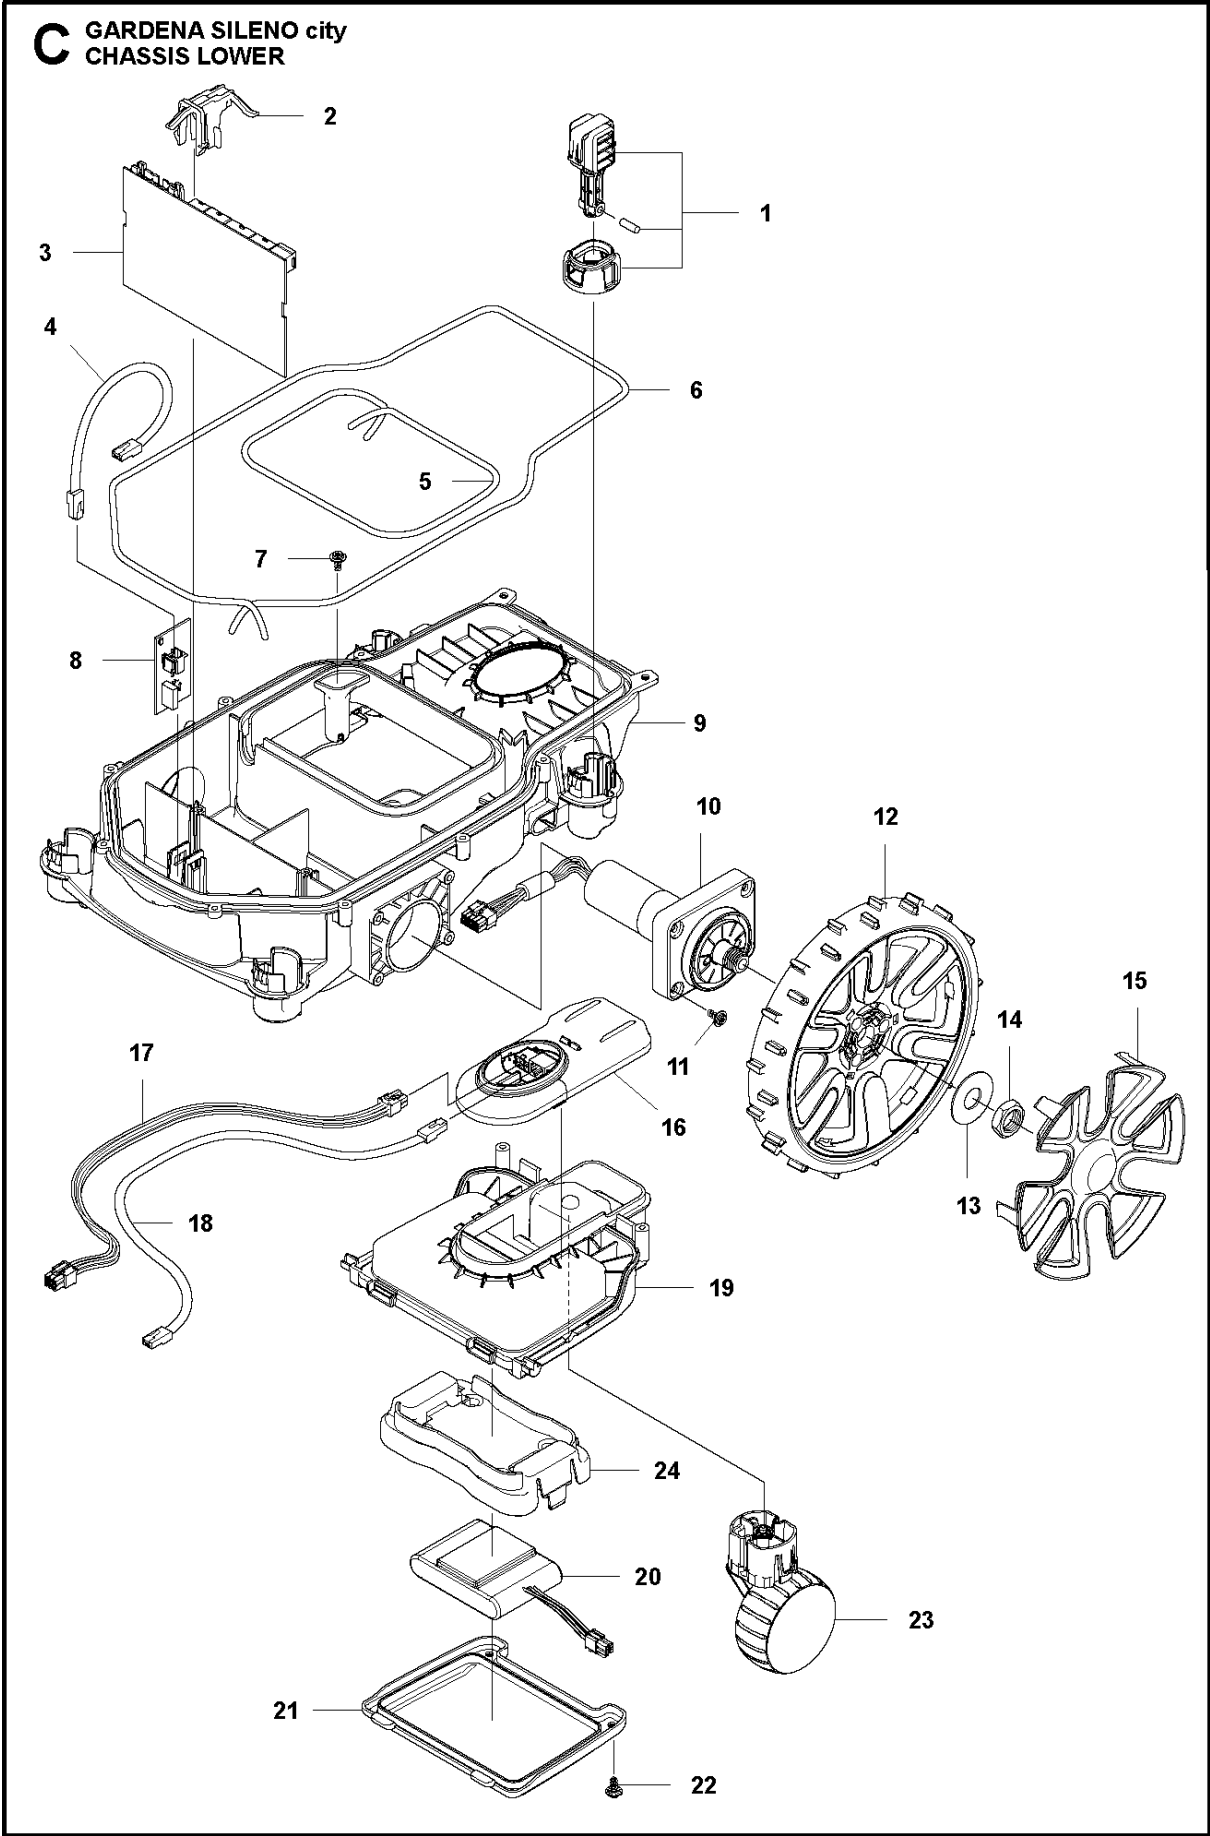

SPARE PARTS LIST

ROBOTIC LAWN MOWERS

SILENO City, 2018-01

A GARDENA SILENO city
BODY

KÅPA

SILENO City, 2018-01

Ref	Artikelnr	Beskrivning	Anmärkning	ANT SATS AL
1	582 82 45-01	KÅPA	Top Cover	1
2	582 91 65-01	RAM	Frame	1
3	582 84 42-01	LUCKA	Hatch	1
4	593 34 86-01	LUCKA	Hatch	1
5	588 47 02-01	FJÄDER	Spring	2
6	591 44 45-01	BODY ASSY	Body ass	1

Ref	Artikelnr	Beskrivning	Anmärkning	ANT	SATS
				AL	
1	590 77 07-01	COLUMN ASSY	Column Assy	4	
2	591 47 42-01	KLÄMMA	Clip	1	
3	592 90 99-01	KRETSKORT	Printed Circuit Assy	1	
4	589 35 08-01	KABLAGE KPL	Wiring Assy	1	
5	574 87 47-11	TÄTNINGSLIST	Seal Strip	1	
6	574 87 47-10	TÄTNINGSLIST	Seal Strip	1	
6	593 26 57-01	SEAL KIT	Seal Kit	1	
7	574 45 01-01	SKRUV ITXPANT	Screw	2	
8	592 90 98-01	KRETSKORT	Printed Circuit Assy	1	
9	582 82 40-01	CHASSI	Chassis	1	
10	587 44 94-04	MOTOR KIT	Motor Kit	2	
11	574 45 01-01	SKRUV ITXPANT	Screw	8	
12	590 58 71-01	HJUL KPL	Wheel assy	2	
13	586 21 06-01	BRICKA	Washer	2	
14	731 43 24-01	HEXAGON TUNN MUTTER	Hexagon Thin Nut	2	
15	590 66 02-01	NAVKAPSEL	Hub Cap	2	
16	593 09 46-01	SENSOR ASSY	Sensor Assy	1	
17	589 35 11-01	KABLAGE KPL	Wiring Assy	1	
18	589 35 10-01	KABLAGE KPL	Wiring Assy	1	16
19	582 82 46-01	HUS	Housing	1	
20	589 58 62-01	BATTERI	Battery	1	
21	582 82 49-01	KÅPA	Cover	1	
22	574 45 01-01	SKRUV ITXPANT	Screw	2	
23	589 30 08-01	HJUL KPL	Wheel assy	1	
24	501 92 61-01	HÅLLARE	Holder	1	