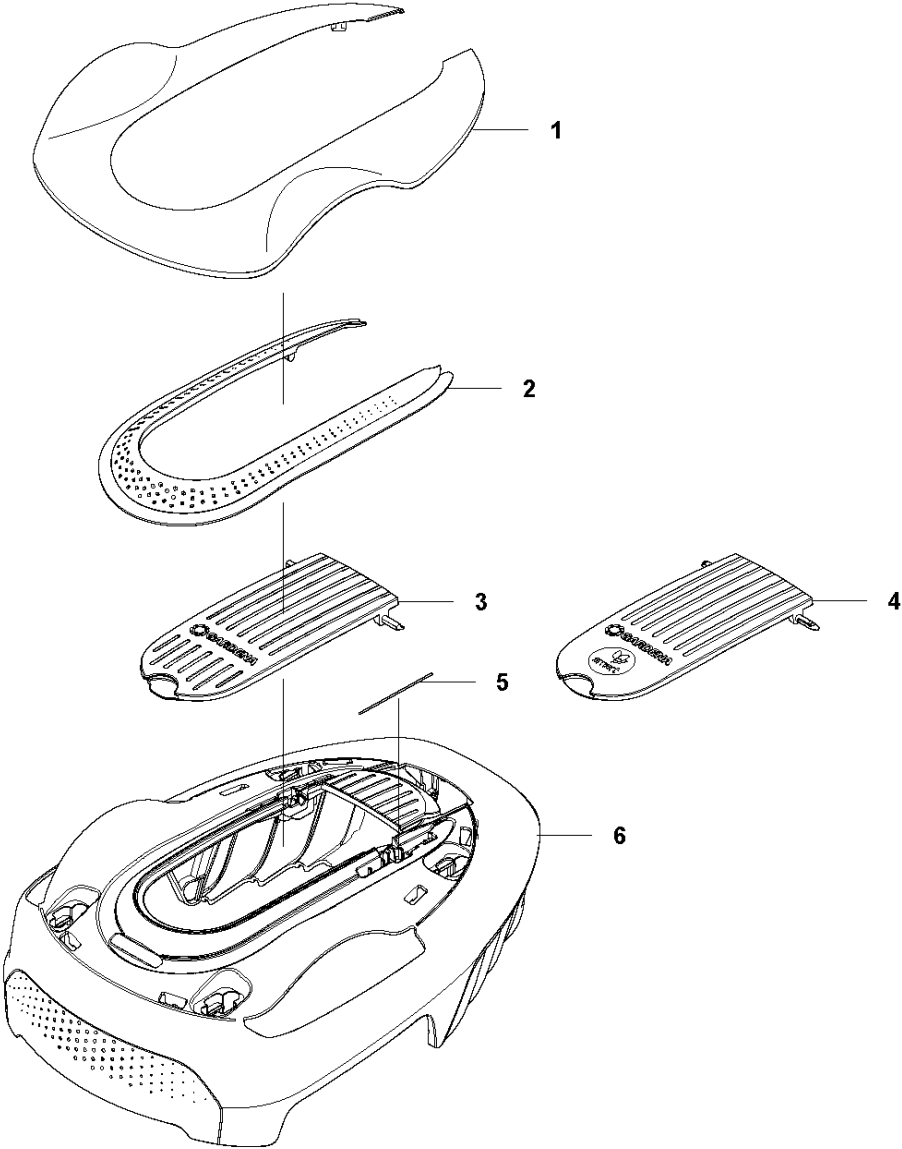

SPARE PARTS LIST

ROBOTIC LAWN MOWERS

SILENO City, 2018-01

A GARDENA SILENO city
BODY

KÅPA

SILENO City, 2018-01

Ref	Artikelnr	Beskrivning	Anmärkning	ANT SATS AL
1	582 82 45-01	KÅPA	Top Cover	1
2	582 91 65-01	RAM	Frame	1
3	582 84 42-01	LUCKA	Hatch	1
4	593 34 86-01	LUCKA	Hatch	1
5	588 47 02-01	FJÄDER	Spring	2
6	591 44 45-01	BODY ASSY	Body ass	1

B GARDENA SILENO city
CHASSIS UPPER

Ref	Artikelnr	Beskrivning	Anmärkning	ANT SATS AL
1	586 03 89-01	KÅPA	Cover	1
2	583 79 10-01	TANGENTBORD	Keyboard	1
3	576 92 15-01	LUFTFILTER	Air Filter	1
4	576 24 22-01	FJÄDER	Spring	2
5	591 45 25-01	BUTTON ASSY	Button Assy	1
6	574 45 01-01	SKRUV ITXPANT	Screw	2
7	574 45 01-01	SKRUV ITXPANT	Screw	2
8	587 98 65-01	KNOPP	Knob	1
9	574 45 01-01	SKRUV ITXPANT	Screw	8
10	582 82 41-02	CHASSI	Chassis	1
11	592 91 00-01	KRETSKORT	Printed Circuit Assy	1
12	590 11 06-01	KABLAGE KPL	Cable Assy	2
13	588 13 62-03	KRETSKORT	Printed Circuit Assy	1
14	574 45 01-01	SKRUV ITXPANT	Screw	2
15	579 70 86-01	KABLAGE KPL	Wiring Assy	1