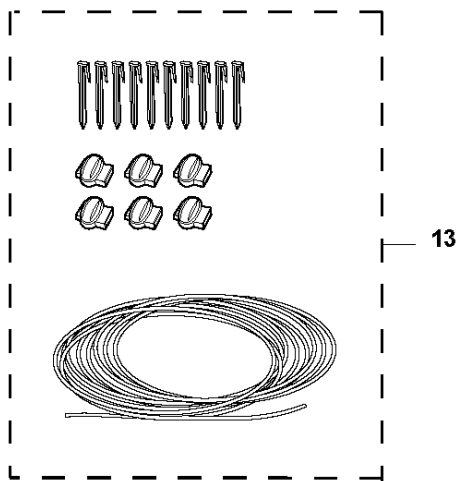

F GARDENA SILENO city
INSTALLATION ACCESSORIES

Ref	Artikelnr	Beskrivning	Anmärkning	ANT	SATS
1	593 16 36-01	DRIVENHET	Power Unit EU	1	AL
2	590 44 22-02	DRIVENHET	Power Unit UK	1	
2	584 86 26-01	DRIVENHET	EU	1	
2	590 44 22-03	DRIVENHET	Power Unit CH	1	
3	579 82 51-01	KABLAGE KPL	Low Voltage Cable (20 m)	1	
3	579 82 51-02	KABLAGE KPL	Low Voltage Cable (10 m)	1	
3	579 82 51-03	KABLAGE KPL	Low Voltage Cable (3 m)	1	
3	579 82 51-04	KABLAGE KPL	Low Voltage Cable (5 m)	1	
4	966 80 98-01	KLAMMER	Staple	1	
4	Gardena409020	TBD		1	
5	575 23 86-06	SCREW KIT	Screw Kit	1	
6	967 10 48-01	VAJER	Wire	1	
6	Gardena405820	TBD		1	
6	966 80 96-01	VAJER	Wire	1	
6	Gardena408820	TBD		1	
7	580 48 91-01	KNIV	4087-00.701.00	1	
7	966 80 95-01	KNIV	Blade	1	
7	Gardena408720	TBD		1	
7	577 60 65-05	BLADE SET	Blade Set	1	
7	577 60 66-04	BLADE SET	Blade Set	1	
8	535 12 90-01	KOPPLING	Connector	1	10
9	501 98 02-01	KOPPLING	Coupler	1	10
10	966 80 97-01	KOPPLING	Coupler	1	
10	Gardena408920	TBD		1	
10	579 04 81-01	TILLBEHÖRSPÅSE	Accessory Bag	1	
11	586 27 79-01	ETIKETT	Sticker	1	
12	502 40 53-01	DEKAL	Label	1	
13	967 10 49-01	REPARATIONSSATS	Repair Kit	1	
13	Gardena405920	TBD		1	
14	115 89 45-01	BRUKSANVISNING	Operator's Manual, Swedish	1	
14	115 89 45-06	BRUKSANVISNING	Operator's Manual, Danish	1	
14	115 89 45-11	BRUKSANVISNING	Operator's Manual, Finnish	1	
14	115 89 45-21	BRUKSANVISNING	Operator's Manual, Norwegian	1	
14	115 89 45-26	BRUKSANVISNING	Operator's Manual, English	1	
14	115 89 45-31	BRUKSANVISNING	Operator's Manual, French	1	
14	115 89 45-36	BRUKSANVISNING	Operator's Manual, Dutch	1	
14	115 89 45-41	BRUKSANVISNING	Operator's Manual, Italian	1	
14	115 89 45-46	BRUKSANVISNING	Operator's Manual, Spanish	1	
14	115 89 45-51	BRUKSANVISNING	Operator's Manual, German	1	
14	115 89 45-58	BRUKSANVISNING	Operator's Manual, Hungarian	1	
14	115 89 45-59	BRUKSANVISNING	Operator's Manual, Portuguese	1	
14	115 89 45-60	BRUKSANVISNING	Operator's Manual, Bulgarian	1	
14	115 89 45-61	BRUKSANVISNING	Operator's Manual, Polish	1	
14	115 89 45-68	BRUKSANVISNING	Operator's Manual, Slovak	1	
14	115 89 45-84	BRUKSANVISNING	Operator's Manual, Slovenian	1	
14	115 89 45-90	BRUKSANVISNING	Operator's Manual, Czech	1	
15	115 89 46-01	QUICK GUIDE	Quick Guide, Swedish	1	
15	115 89 46-06	QUICK GUIDE	Quick Guide, Danish	1	
15	115 89 46-11	QUICK GUIDE	Quick Guide, Finnish	1	
15	115 89 46-21	QUICK GUIDE	Quick Guide, Norwegian	1	
15	115 89 46-26	QUICK GUIDE	Quick Guide, English	1