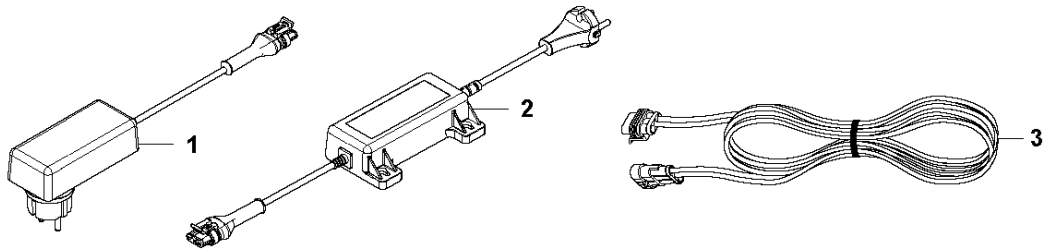

F GARDENA SILENO city
INSTALLATION ACCESSORIES

Ref	Artikelnr	Beskrivning	Anmärkning	ANT	SATS
1	593 16 36-01	DRIVENHET	Power Unit EU	1	AL
2	590 44 22-02	DRIVENHET	Power Unit UK	1	
2	584 86 26-01	DRIVENHET	EU	1	
2	590 44 22-03	DRIVENHET	Power Unit CH	1	
3	579 82 51-01	KABLAGE KPL	Low Voltage Cable (20 m)	1	
3	579 82 51-02	KABLAGE KPL	Low Voltage Cable (10 m)	1	
3	579 82 51-03	KABLAGE KPL	Low Voltage Cable (3 m)	1	
3	579 82 51-04	KABLAGE KPL	Low Voltage Cable (5 m)	1	
4	966 80 98-01	KLAMMER	Staple	1	
4	Gardena409020	TBD		1	
5	575 23 86-06	SCREW KIT	Screw Kit	1	
6	967 10 48-01	VAJER	Wire	1	
6	Gardena405820	TBD		1	
6	966 80 96-01	VAJER	Wire	1	
6	Gardena408820	TBD		1	
7	580 48 91-01	KNIV	4087-00.701.00	1	
7	966 80 95-01	KNIV	Blade	1	
7	Gardena408720	TBD		1	
7	577 60 65-05	BLADE SET	Blade Set	1	
7	577 60 66-04	BLADE SET	Blade Set	1	
8	535 12 90-01	KOPPLING	Connector	1	10
9	501 98 02-01	KOPPLING	Coupler	1	10
10	966 80 97-01	KOPPLING	Coupler	1	
10	Gardena408920	TBD		1	
10	579 04 81-01	TILLBEHÖRSPÅSE	Accessory Bag	1	
11	586 27 79-01	ETIKETT	Sticker	1	
12	502 40 53-01	DEKAL	Label	1	
13	967 10 49-01	REPARATIONSSATS	Repair Kit	1	
13	Gardena405920	TBD		1	
14	115 89 45-01	BRUKSANVISNING	Operator's Manual, Swedish	1	
14	115 89 45-06	BRUKSANVISNING	Operator's Manual, Danish	1	
14	115 89 45-11	BRUKSANVISNING	Operator's Manual, Finnish	1	
14	115 89 45-21	BRUKSANVISNING	Operator's Manual, Norwegian	1	
14	115 89 45-26	BRUKSANVISNING	Operator's Manual, English	1	
14	115 89 45-31	BRUKSANVISNING	Operator's Manual, French	1	
14	115 89 45-36	BRUKSANVISNING	Operator's Manual, Dutch	1	
14	115 89 45-41	BRUKSANVISNING	Operator's Manual, Italian	1	
14	115 89 45-46	BRUKSANVISNING	Operator's Manual, Spanish	1	
14	115 89 45-51	BRUKSANVISNING	Operator's Manual, German	1	
14	115 89 45-58	BRUKSANVISNING	Operator's Manual, Hungarian	1	
14	115 89 45-59	BRUKSANVISNING	Operator's Manual, Portuguese	1	
14	115 89 45-60	BRUKSANVISNING	Operator's Manual, Bulgarian	1	
14	115 89 45-61	BRUKSANVISNING	Operator's Manual, Polish	1	
14	115 89 45-68	BRUKSANVISNING	Operator's Manual, Slovak	1	
14	115 89 45-84	BRUKSANVISNING	Operator's Manual, Slovenian	1	
14	115 89 45-90	BRUKSANVISNING	Operator's Manual, Czech	1	
15	115 89 46-01	QUICK GUIDE	Quick Guide, Swedish	1	
15	115 89 46-06	QUICK GUIDE	Quick Guide, Danish	1	
15	115 89 46-11	QUICK GUIDE	Quick Guide, Finnish	1	
15	115 89 46-21	QUICK GUIDE	Quick Guide, Norwegian	1	
15	115 89 46-26	QUICK GUIDE	Quick Guide, English	1