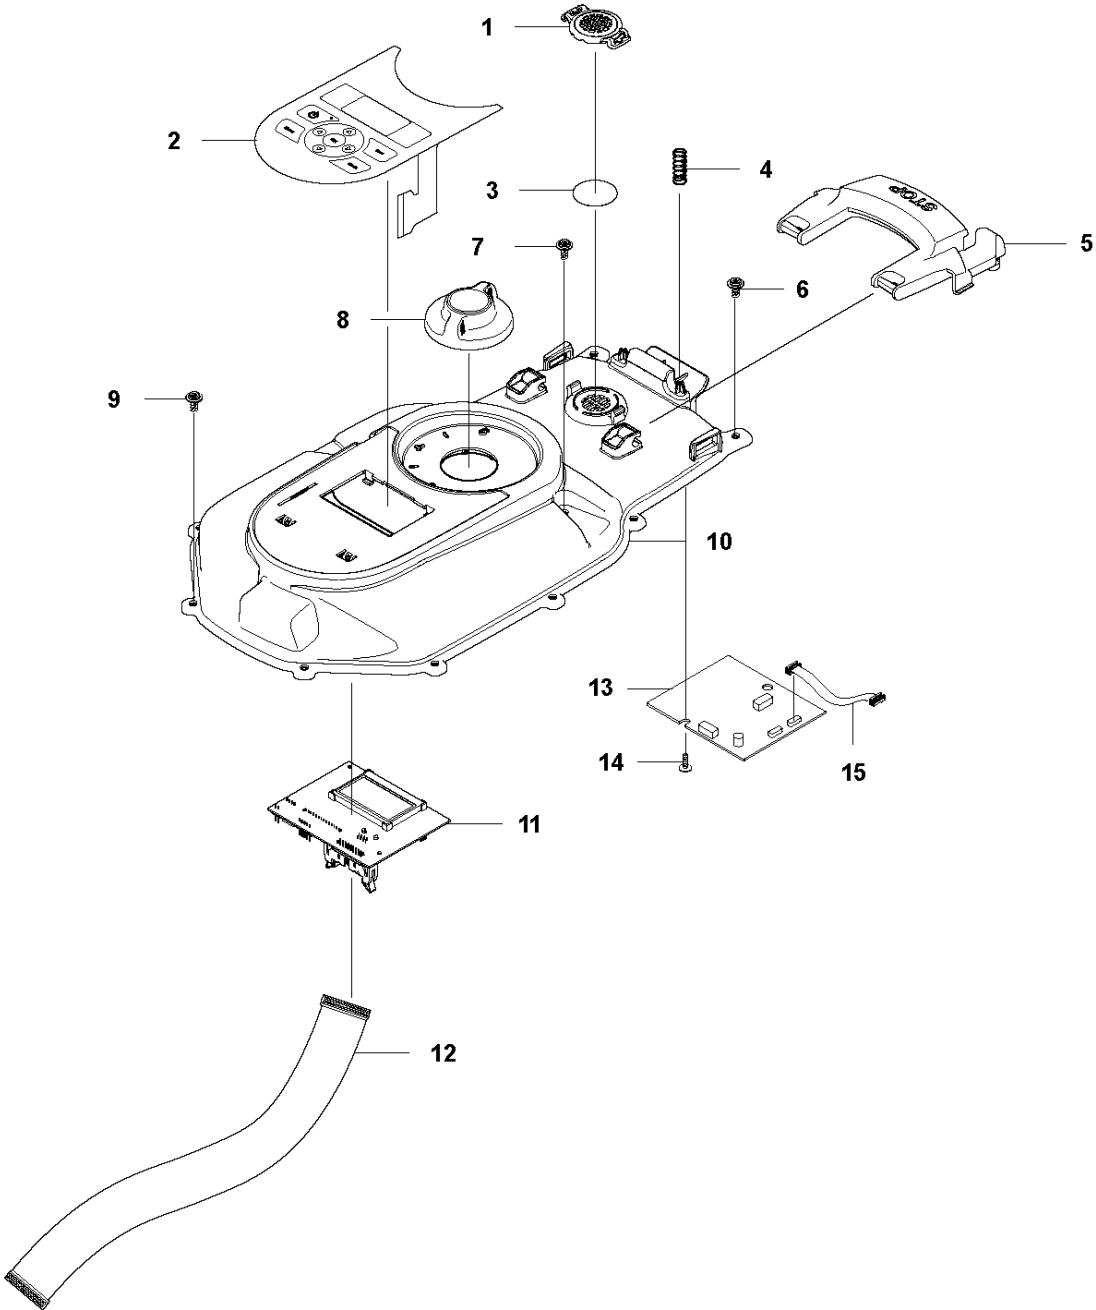

B GARDENA SILENO city
CHASSIS UPPER

Ref	Artikelnr	Beskrivning	Anmärkning	ANT SATS AL
1	586 03 89-01	KÅPA	Cover	1
2	583 79 10-01	TANGENTBORD	Keyboard	1
3	576 92 15-01	LUFTFILTER	Air Filter	1
4	576 24 22-01	FJÄDER	Spring	2
5	591 45 25-01	BUTTON ASSY	Button Assy	1
6	574 45 01-01	SKRUV ITXPANT	Screw	2
7	574 45 01-01	SKRUV ITXPANT	Screw	2
8	587 98 65-01	KNOPP	Knob	1
9	574 45 01-01	SKRUV ITXPANT	Screw	8
10	582 82 41-02	CHASSI	Chassis	1
11	592 91 00-01	KRETSKORT	Printed Circuit Assy	1
12	590 11 06-01	KABLAGE KPL	Cable Assy	2
13	588 13 62-03	KRETSKORT	Printed Circuit Assy	1
14	574 45 01-01	SKRUV ITXPANT	Screw	2
15	579 70 86-01	KABLAGE KPL	Wiring Assy	1