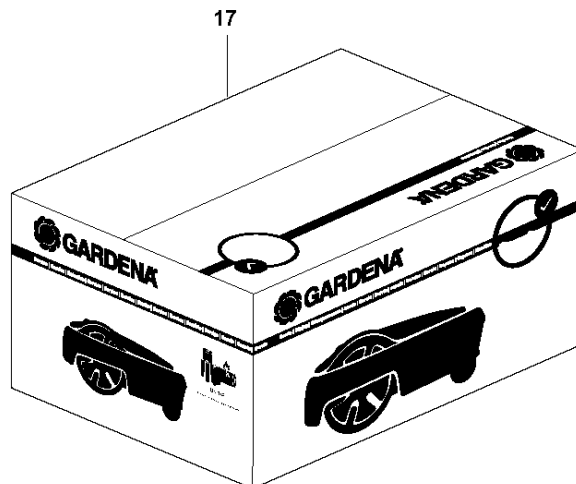

E GARDENA SILENO city
CHARGING STATION

Ref	Artikelnr	Beskrivning	Anmärkning	ANT SATS AL
1	593 24 64-02	CHARGING TOWER	Charging tower	1
2	582 78 43-01	PLATTA	Plate	1
3	593 30 72-01	HATT	Cap	1

F GARDENA SILENO city
INSTALLATION ACCESSORIES