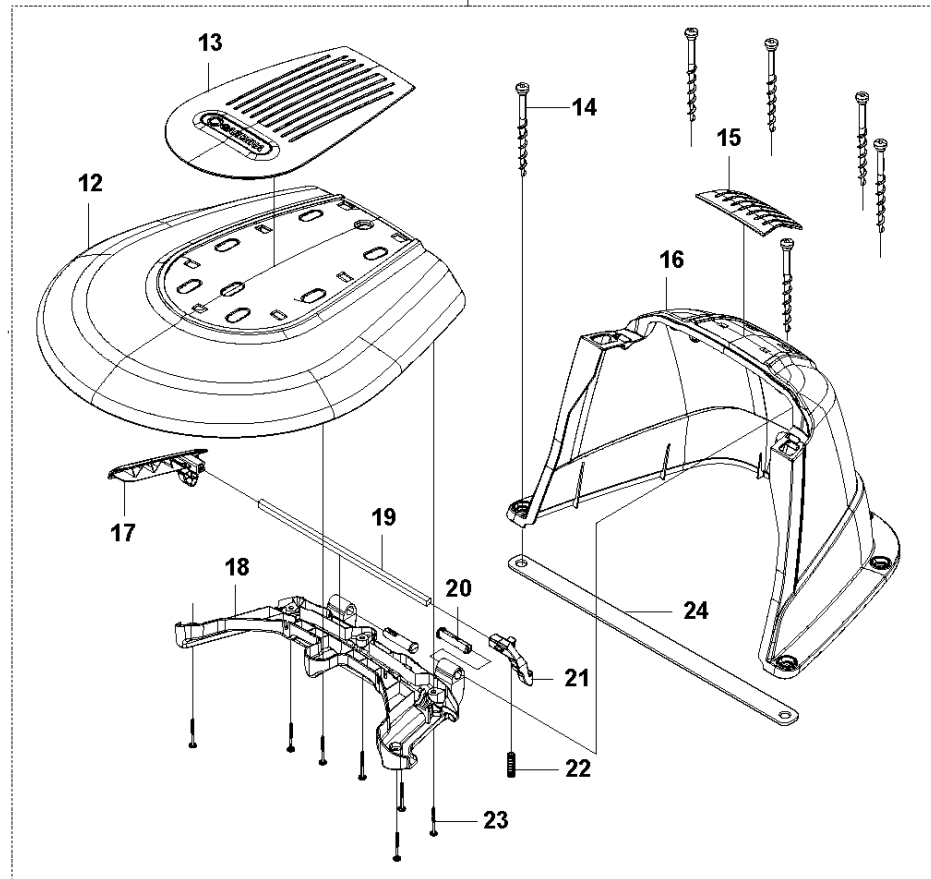

G GARDENA SILENO city
ACCESSORIES

Ref	Artikelnr	Beskrivning	Anmärkning	ANT	SATS	AL
1	577 60 68-01	TESTUTRUSTNING	Test Equipment	1		
2	588 40 84-01	LADDARE	Charger	1		
3	588 20 26-01	KABLAGE KPL	Cable Assy	1		
4	967 10 45-01	KOPPLING	Connector	1		
4	Gardena405620	TBD		1		
5	592 61 66-01	WALL HANGER	Wall Hanger	1		
5	Gardena404520	TBD		1		
6	589 20 95-01	ADAPTER	Adapter	1		
7	596 50 55-01	AGGREGAT	19005-00.600.00	1		
8	501 65 70-01	VAJER	Wire	1		
9	592 61 58-01	BORSTSATS	Brush Kit	1		
10	593 37 37-01	BORSTSATS	Brush Kit	1		
11	586 80 17-01	HUS	Housing	1		
12	587 91 63-01	TÄCKLOCKSSATS	Cover Kit	1	11	
13	587 91 64-01	TÄCKLOCKSSATS	Cover Kit	1	11	
14	586 69 44-01	KÅPA	Cover	1	11	
15	586 69 46-01	KÅPA	Cover	1	11	
16	586 69 42-01	BALK	Beam	1	11	
17	586 69 47-01	HANDTAG	Handle	1	11	
18	585 32 41-02	STÅNG	Rod	1	11	
19	586 69 48-01	SPÄRRHAKE	Latch	1	11	
20	585 34 15-01	GÅNGJÄRNSPINNE	Hinge Pin	2	11	
21	575 54 33-14	SCREW	Screw	8	11	
22	575 23 86-01	SCREW KIT	Screw Kit	1	11	
23	580 51 14-01	FJÄDER	Spring	1	11	
24	590 87 81-01	STÖD	Support	1		
25	967 10 43-01	MAINTENANCE KIT	Maintenance Kit	1		
25	406720	TBD		1		
26	593 21 56-01	GAFFEL	Fork	1