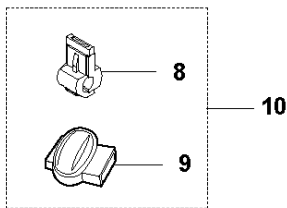

F GARDENA SILENO city
INSTALLATION ACCESSORIES

Ref	Artikelnr	Beskrivning	Anmärkning	ANT	SATS
1	593 16 36-01	DRIVENHET	Power Unit EU	1	AL
2	590 44 22-02	DRIVENHET	Power Unit UK	1	
2	584 86 26-01	DRIVENHET	EU	1	
2	590 44 22-03	DRIVENHET	Power Unit CH	1	
3	579 82 51-01	KABLAGE KPL	Low Voltage Cable (20 m)	1	
3	579 82 51-02	KABLAGE KPL	Low Voltage Cable (10 m)	1	
3	579 82 51-03	KABLAGE KPL	Low Voltage Cable (3 m)	1	
3	579 82 51-04	KABLAGE KPL	Low Voltage Cable (5 m)	1	
4	966 80 98-01	KLAMMER	Staple	1	
4	Gardena409020	TBD		1	
5	575 23 86-06	SCREW KIT	Screw Kit	1	
6	967 10 48-01	VAJER	Wire	1	
6	Gardena405820	TBD		1	
6	966 80 96-01	VAJER	Wire	1	
6	Gardena408820	TBD		1	
7	580 48 91-01	KNIV	4087-00.701.00	1	
7	966 80 95-01	KNIV	Blade	1	
7	Gardena408720	TBD		1	
7	577 60 65-05	BLADE SET	Blade Set	1	
7	577 60 66-04	BLADE SET	Blade Set	1	
8	535 12 90-01	KOPPLING	Connector	1	10
9	501 98 02-01	KOPPLING	Coupler	1	10
10	966 80 97-01	KOPPLING	Coupler	1	
10	Gardena408920	TBD		1	
10	579 04 81-01	TILLBEHÖRSPÅSE	Accessory Bag	1	
11	586 27 79-01	ETIKETT	Sticker	1	
12	502 40 53-01	DEKAL	Label	1	
13	967 10 49-01	REPARATIONSSATS	Repair Kit	1	
13	Gardena405920	TBD		1	
14	115 89 45-01	BRUKSANVISNING	Operator's Manual, Swedish	1	
14	115 89 45-06	BRUKSANVISNING	Operator's Manual, Danish	1	
14	115 89 45-11	BRUKSANVISNING	Operator's Manual, Finnish	1	
14	115 89 45-21	BRUKSANVISNING	Operator's Manual, Norwegian	1	
14	115 89 45-26	BRUKSANVISNING	Operator's Manual, English	1	
14	115 89 45-31	BRUKSANVISNING	Operator's Manual, French	1	
14	115 89 45-36	BRUKSANVISNING	Operator's Manual, Dutch	1	
14	115 89 45-41	BRUKSANVISNING	Operator's Manual, Italian	1	
14	115 89 45-46	BRUKSANVISNING	Operator's Manual, Spanish	1	
14	115 89 45-51	BRUKSANVISNING	Operator's Manual, German	1	
14	115 89 45-58	BRUKSANVISNING	Operator's Manual, Hungarian	1	
14	115 89 45-59	BRUKSANVISNING	Operator's Manual, Portuguese	1	
14	115 89 45-60	BRUKSANVISNING	Operator's Manual, Bulgarian	1	
14	115 89 45-61	BRUKSANVISNING	Operator's Manual, Polish	1	
14	115 89 45-68	BRUKSANVISNING	Operator's Manual, Slovak	1	
14	115 89 45-84	BRUKSANVISNING	Operator's Manual, Slovenian	1	
14	115 89 45-90	BRUKSANVISNING	Operator's Manual, Czech	1	
15	115 89 46-01	QUICK GUIDE	Quick Guide, Swedish	1	
15	115 89 46-06	QUICK GUIDE	Quick Guide, Danish	1	
15	115 89 46-11	QUICK GUIDE	Quick Guide, Finnish	1	
15	115 89 46-21	QUICK GUIDE	Quick Guide, Norwegian	1	
15	115 89 46-26	QUICK GUIDE	Quick Guide, English	1