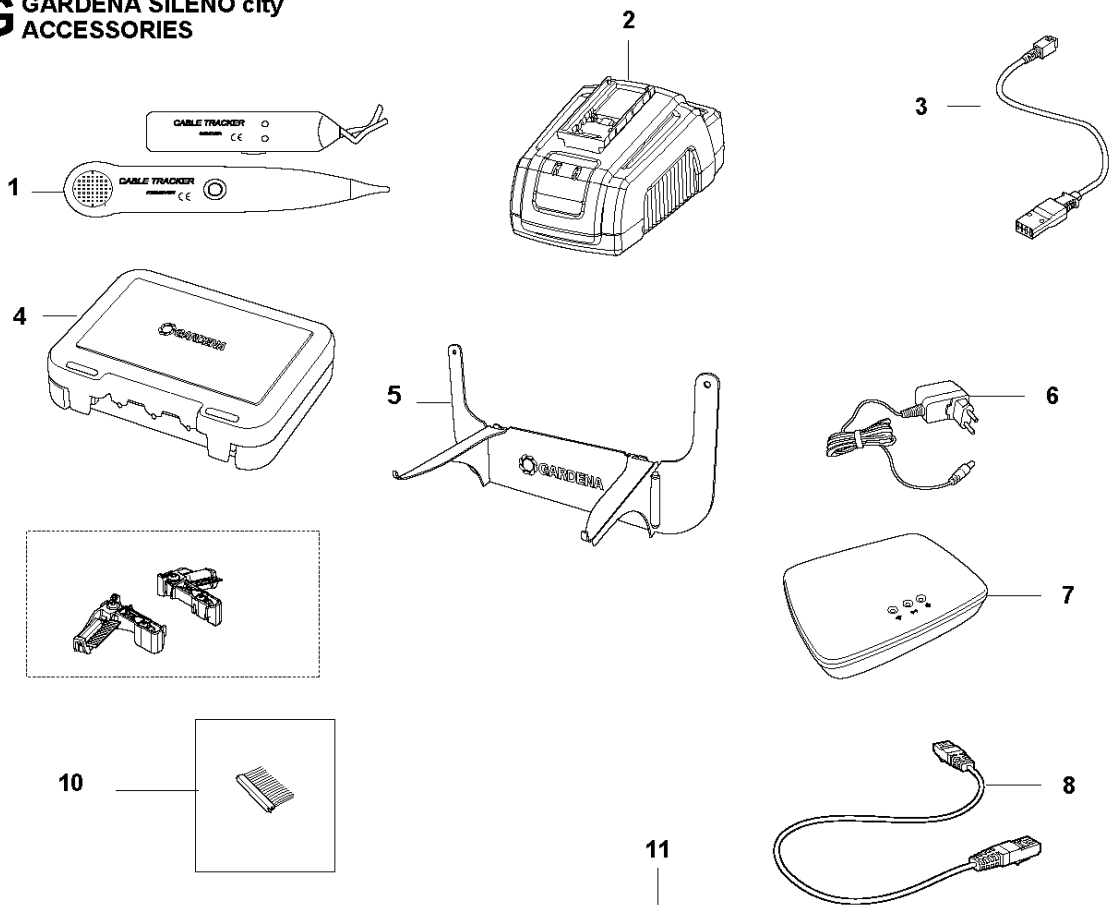

G GARDENA SILENO city
ACCESSORIES

Ref	Artikelnr	Beskrivning	Anmärkning	ANT	SATS	AL
1	577 60 68-01	TESTUTRUSTNING	Test Equipment	1		
2	588 40 84-01	LADDARE	Charger	1		
3	588 20 26-01	KABLAGE KPL	Cable Assy	1		
4	967 10 45-01	KOPPLING	Connector	1		
4	Gardena405620	TBD		1		
5	592 61 66-01	WALL HANGER	Wall Hanger	1		
5	Gardena404520	TBD		1		
6	589 20 95-01	ADAPTER	Adapter	1		
7	596 50 55-01	AGGREGAT	19005-00.600.00	1		
8	501 65 70-01	VAJER	Wire	1		
9	592 61 58-01	BORSTSATS	Brush Kit	1		
10	593 37 37-01	BORSTSATS	Brush Kit	1		
11	586 80 17-01	HUS	Housing	1		
12	587 91 63-01	TÄCKLOCKSSATS	Cover Kit	1	11	
13	587 91 64-01	TÄCKLOCKSSATS	Cover Kit	1	11	
14	586 69 44-01	KÅPA	Cover	1	11	
15	586 69 46-01	KÅPA	Cover	1	11	
16	586 69 42-01	BALK	Beam	1	11	
17	586 69 47-01	HANDTAG	Handle	1	11	
18	585 32 41-02	STÅNG	Rod	1	11	
19	586 69 48-01	SPÄRRHAKE	Latch	1	11	
20	585 34 15-01	GÅNGJÄRNSPINNE	Hinge Pin	2	11	
21	575 54 33-14	SCREW	Screw	8	11	
22	575 23 86-01	SCREW KIT	Screw Kit	1	11	
23	580 51 14-01	FJÄDER	Spring	1	11	
24	590 87 81-01	STÖD	Support	1		
25	967 10 43-01	MAINTENANCE KIT	Maintenance Kit	1		
25	406720	TBD		1		
26	593 21 56-01	GAFFEL	Fork	1