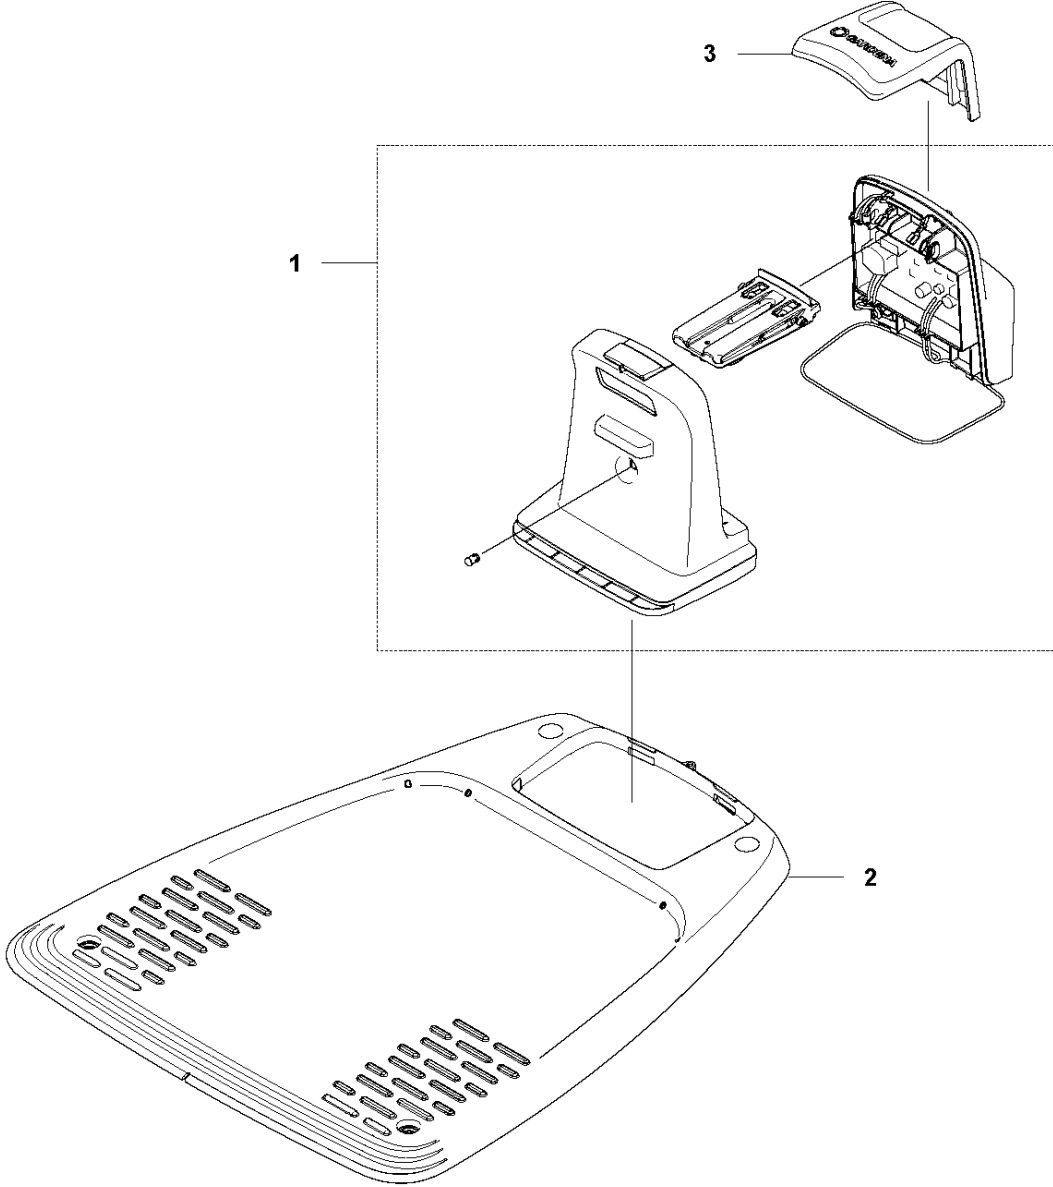

E GARDENA SILENO city
CHARGING STATION

Ref	Artikelnr	Beskrivning	Anmärkning	ANT SATS AL
1	593 24 64-02	CHARGING TOWER	Charging tower	1
2	582 78 43-01	PLATTA	Plate	1
3	593 30 72-01	HATT	Cap	1