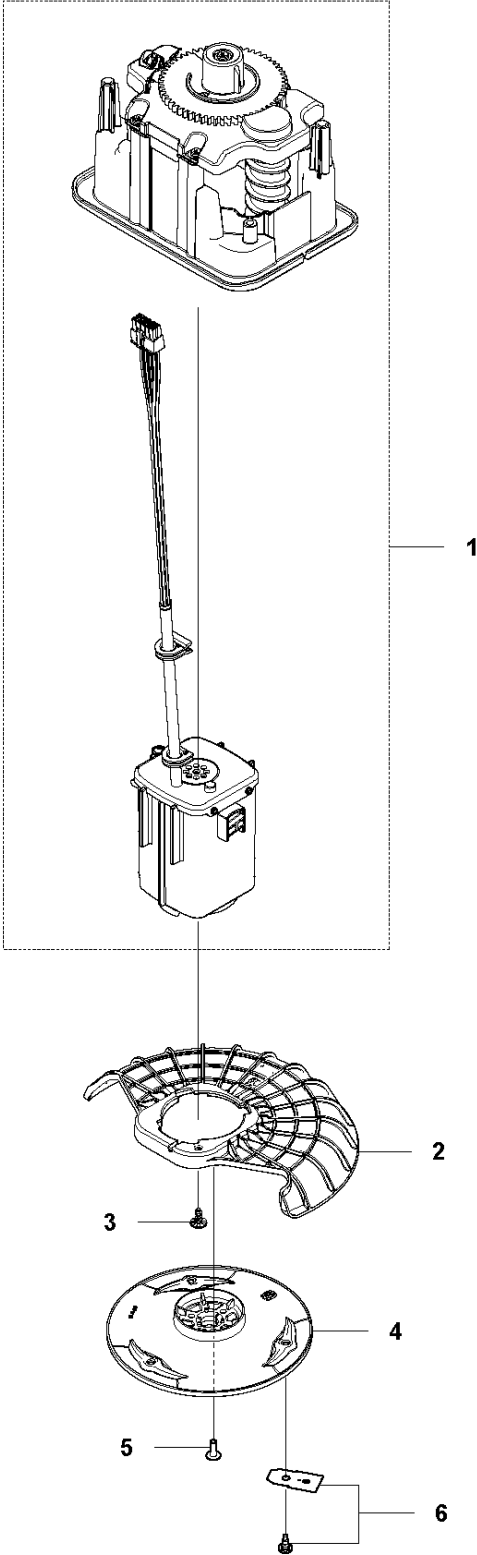

D GARDENA SILENO city
BLADE MOTOR & CUTTING EQUIPMENT

KNIVMOTOR OCH SKÄRUTRUSTNING

SILENO City, 2018-01

Ref	Artikelnr	Beskrivning	Anmärkning	ANT	SATS
1	593 82 14-01	KLIPPSYSTEM	Cutting System	1	2
2	589 35 07-01	SKYDD	Guard	1	
3	574 45 01-01	SKRUV ITXPANT	Screw	1	
4	589 34 68-01	KNIVDISK	Cutting Disc	1	
5	590 50 87-01	SCREW	Screw	3	
6	580 48 91-01	KNIV	4087-00.701.00	1	
6	966 80 95-01	KNIV	Blade	1	
6	Gardena40872 0	TBD		1