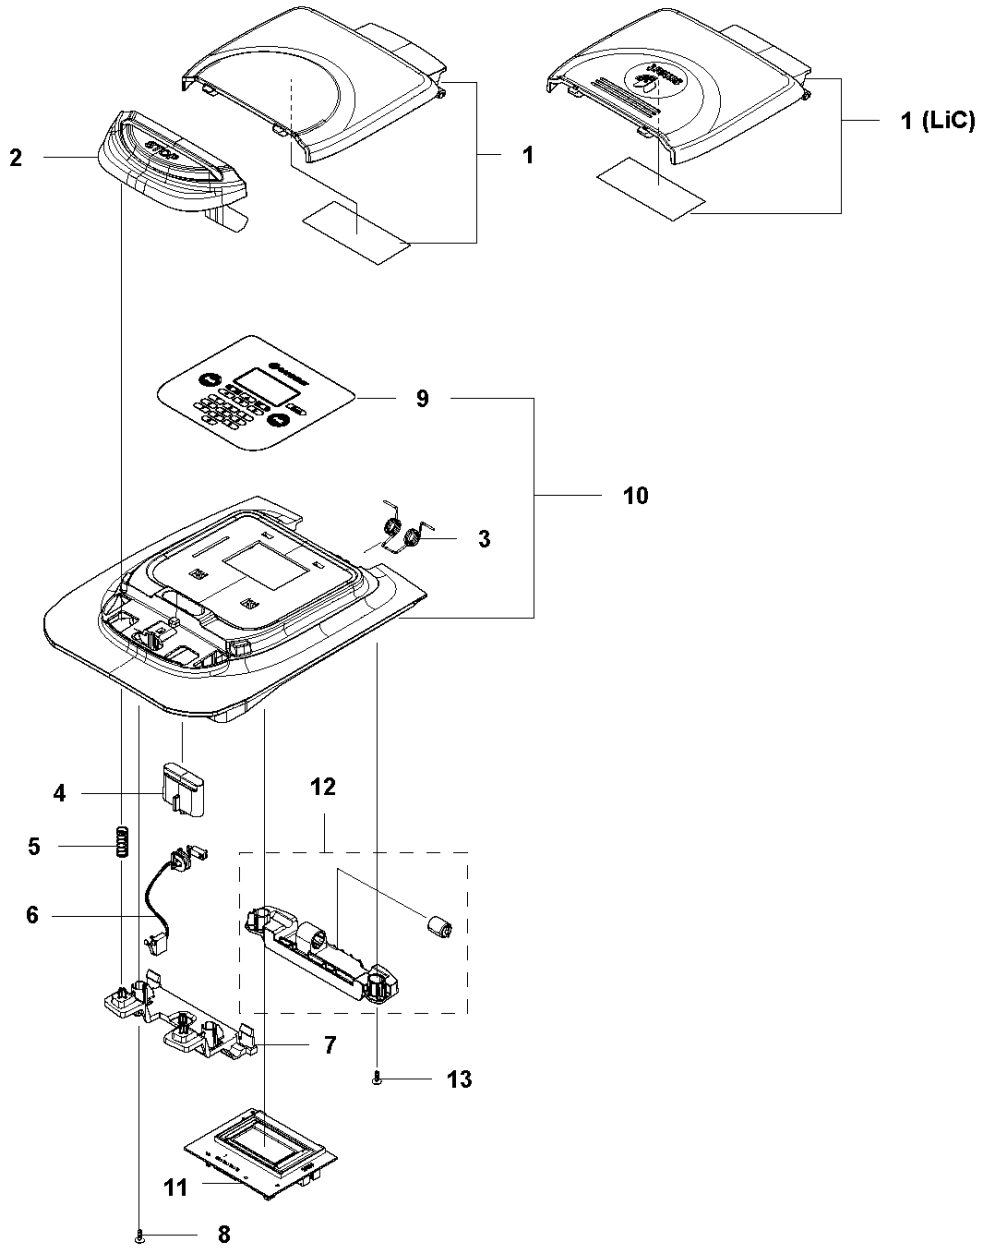

C GARDENA SILENO, SILENO+
CENTER CONSOL

Ref	Artikelnr	Beskrivning	Anmärkning	ANT	SATS
1	501 10 59-01	HATCH KIT	Hatch KIT Grey (R100Li, R130Li, R160Li)	1	AL
1	501 16 69-01	HATCH KIT	Hatch KIT smart system (R100LiC, R130LiC)	1	
2	587 98 72-01	KNAPP	Stop Button	1	
3	585 25 54-01	VRIDFJÄDER	Torsion Spring	1	
4	587 98 74-01	LÅS	Lock	1	
5	576 24 22-01	FJÄDER	Spring	3	
6	574 48 03-02	BRYTARE	Switch	1	
7	585 27 57-01	STÖD	Support Rear	1	
8	575 54 33-14	SCREW	Screw	2	
9	588 27 28-01	TANGENTBORD	Keyboard	1	10
10	501 10 60-01	COVER ASSY	Cover ASSY	1	
11	592 91 01-01	KRETSKORT	PCBA HMI	1	
12	501 10 61-01	SUPPORT KIT	Support KIT	1	
13	575 54 33-14	SCREW	Screw	2