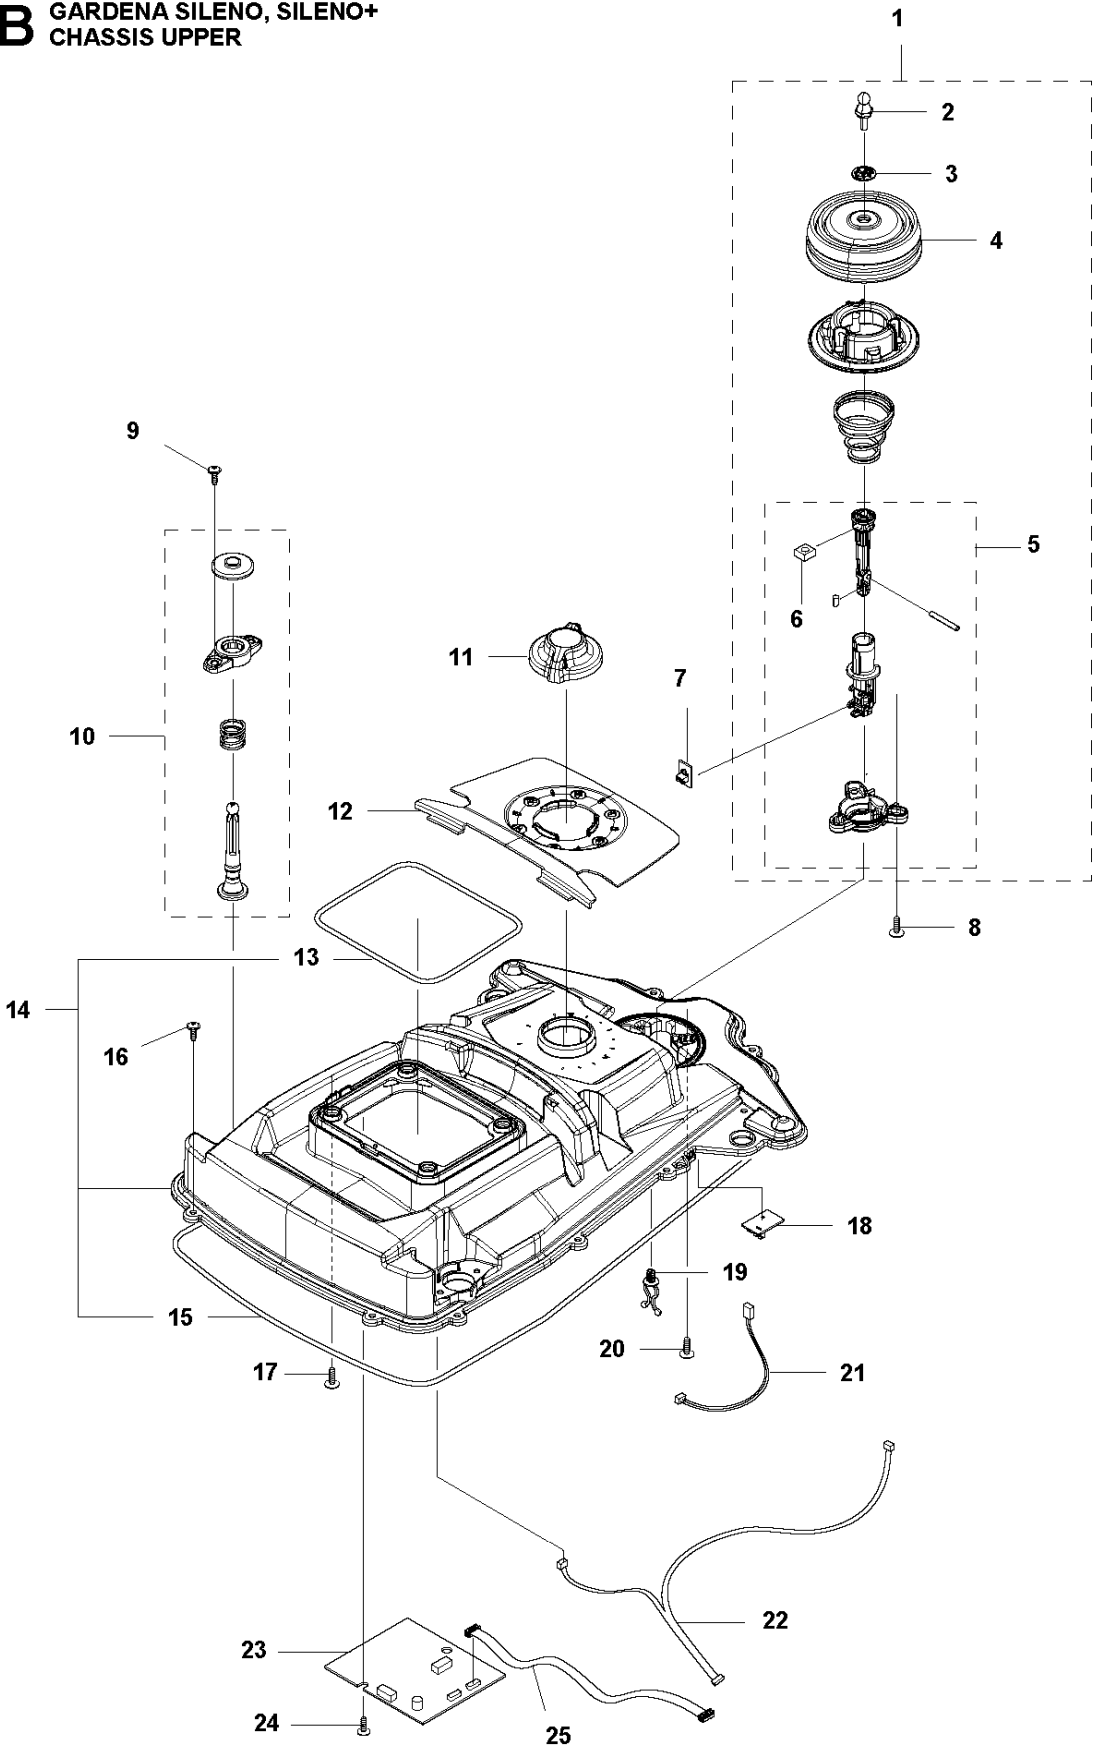

B GARDENA SILENO, SILENO+
CHASSIS UPPER

Ref	Artikelnr	Beskrivning	Anmärkning	ANT	SATS
				AL	
1	581 62 09-03	JOYSTICK KIT	Joystick KIT Front	1	
2	580 52 67-01	STUD	Stud	1	1
3	579 52 57-01	BRICKA	Washer	1	1
4	579 47 46-01	BÄLG	Bellows	1	1
5	587 44 88-02	JOYSTICK KIT	Joystick ASSY	1	1
6	503 22 66-01	MUTTER 4-KANT	Square Nut	1	1,5
7	592 85 23-01	KRETSKORT	PCBA Lift Sensor	1	
8	575 54 33-14	SCREW	Screw	3	
9	574 45 01-01	SKRUV ITXPANT	Screw	4	
10	594 05 86-01	JOYSTICK ASSY	Joystick KIT Rear	2	
11	587 98 65-01	KNOPP	Knob	1	
12	587 98 70-01	PLATTA	Plate Height Indication	1	
13	574 87 47-08	TÄTNINGSLIST	Sealing Strip (1 pcs, diam. 5 mm)	1	
14	587 44 89-02	CHASSIS KIT	Chassis KIT	1	
15	574 87 47-09	TÄTNINGSLIST	Sealing Strip (1 pcs, diam. 5 mm)	1	
16	574 45 01-01	SKRUV ITXPANT	Screw	12	
17	574 45 01-01	SKRUV ITXPANT	Screw	4	
18	584 96 90-01	KRETSKORT	PCBA Collision Sensor	1	
19	580 68 29-01	HÅLLARE	Holder Twist Lock	3	
20	574 45 01-01	SKRUV ITXPANT	Screw	3	
21	585 20 85-01	LOOM	Lift Cable	1	
22	588 79 78-01	KABLAGE KPL	Wiring	1	
23	588 13 62-03	KRETSKORT	PCBA smart system (R100LiC, R130LiC)	1	
24	574 45 01-01	SKRUV ITXPANT	Screw	2	
25	579 70 86-01	KABLAGE KPL	AUX Cable	1