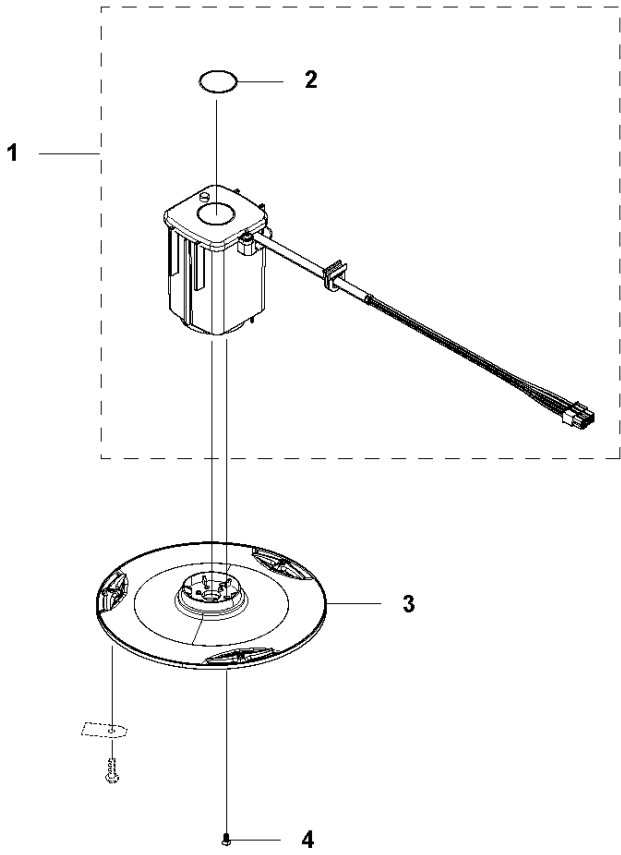

F GARDENA SILENO, SILENO+
BLADE MOTOR & CUTTING EQUIPMENT

KNIVMOTOR OCH SKÄRUTRUSTNING

SILENO:R100Li/R100LiC,SILENO+:R130Li/R130LiC/R160Li/R160LiC, 2018-

Ref	Artikelnr	Beskrivning	Anmärkning	ANT	SATS
1	501 84 36-01	MOTOR KPL	Motor ASSY	1	2
2	577 75 37-01	LUFTFILTER	Air Filter 10 pcs	1	
3	596 50 72-01	KNIVDISK	Cutting Disc	1	
4	535 13 05-02	SCREW	Screw	3