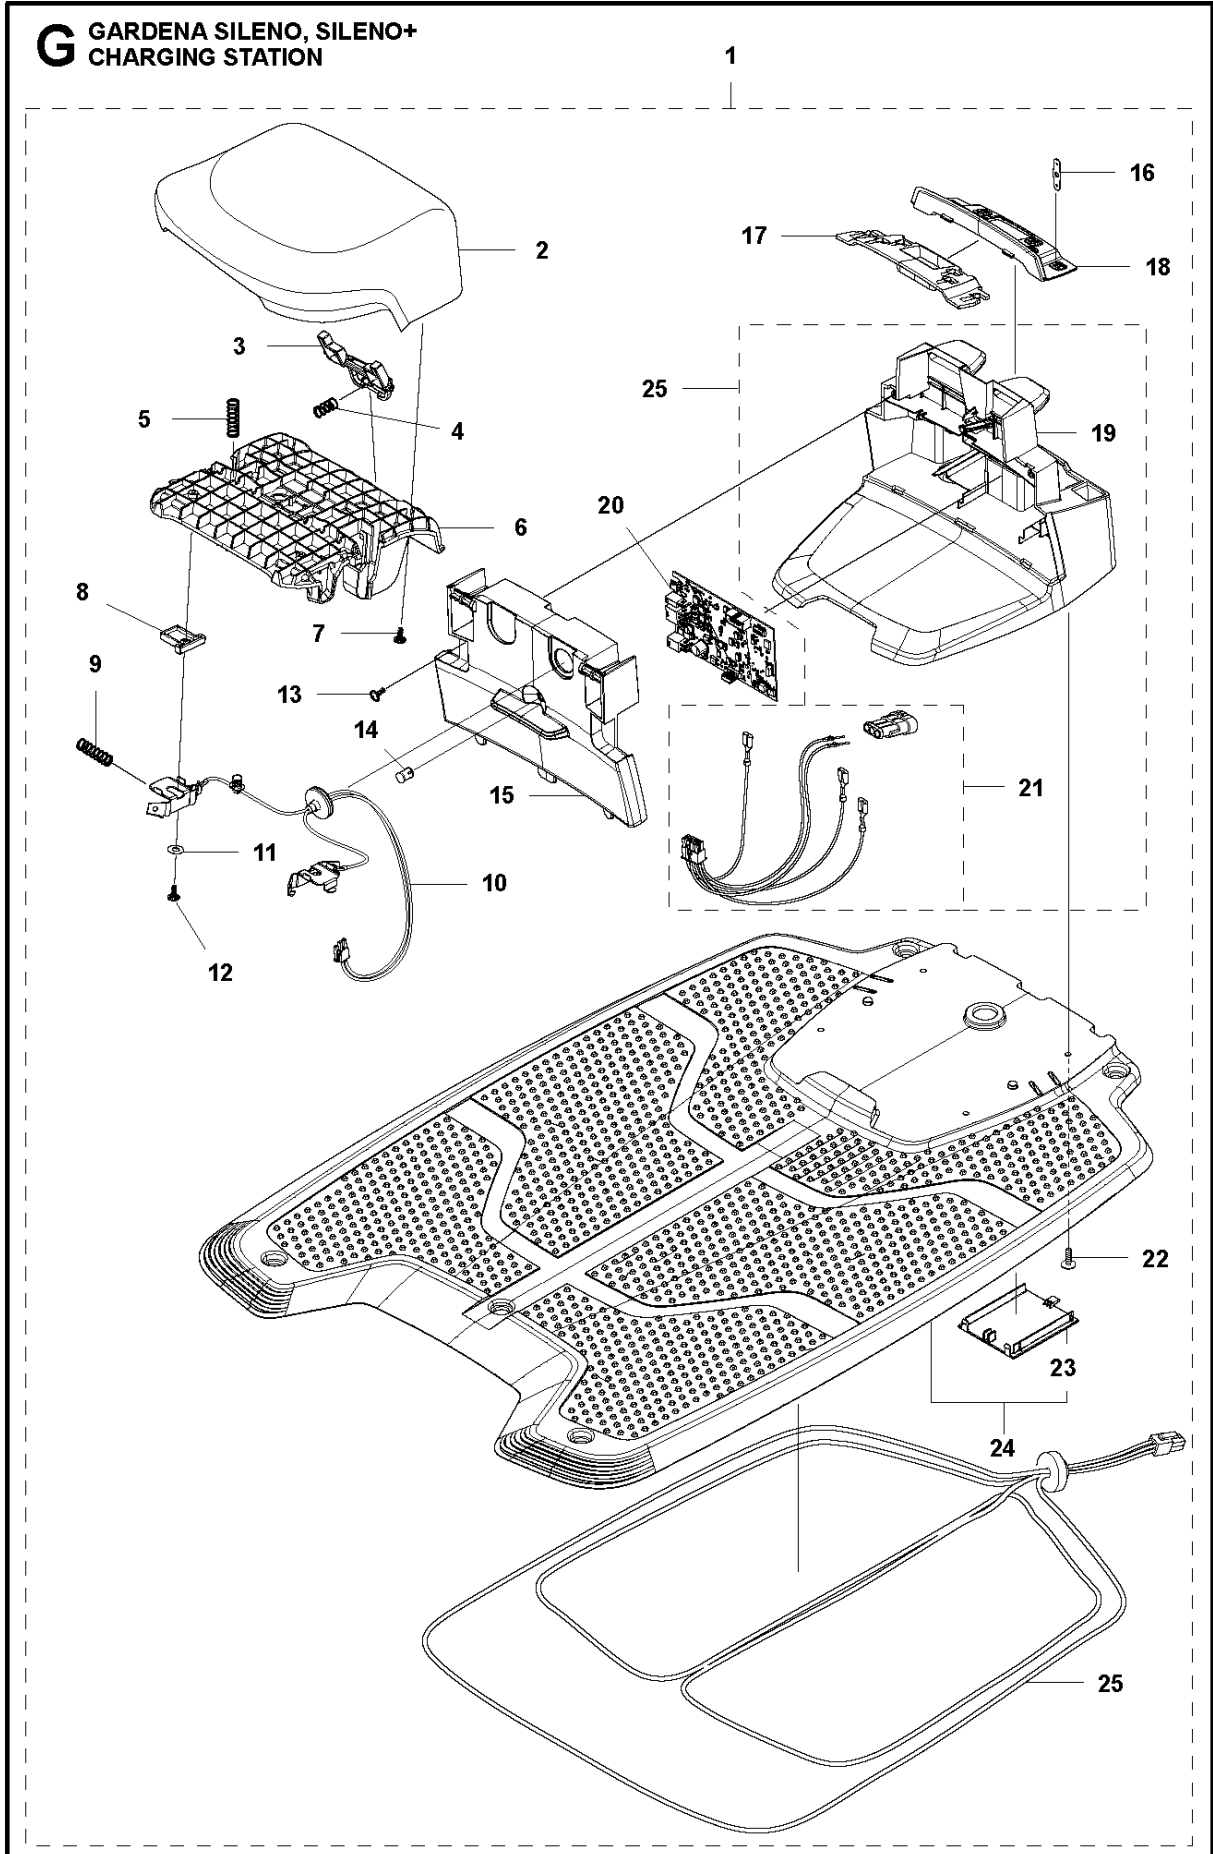

G GARDENA SILENO, SILENO+
CHARGING STATION

LADDSTATION

SILENO:R100Li/R100LiC,SILENO+:R130Li/R130LiC/R160Li/R160LiC, 2018-

Ref	Artikelnr	Beskrivning	Anmärkning	ANT	SATS
				AL	
1	587 83 29-02	LADDSTATION	Charging Station	1	
2	588 04 26-01	HATT	Cap	1	1
3	579 46 24-02	KNAPP	Button - Release	1	1
4	574 48 70-01	FJÄDER	Spring	1	1
5	580 51 14-01	FJÄDER	Spring	2	1
6	579 45 80-04	RAM	Frame	1	1
7	575 54 33-14	SCREW	Screw	4	1
8	579 46 05-01	DISTANSBRICKA	Distance	2	1
9	580 51 14-01	FJÄDER	Spring	2	1
10	585 53 95-02	KABLAGE KPL	Loom Charging Contact	1	1
11	734 11 37-41	BRICKA	Washer	2	1
12	575 54 33-14	SCREW	Screw	2	1
13	575 54 33-14	SCREW	Screw	2	1
14	535 12 87-02	DIODLINS	Lens	1	1
15	585 07 14-01	LOCK	Lid	1	1
16	580 50 41-01	POLSKO	Terminal	3	1
17	579 45 98-01	PAN	Panel	1	1
18	579 45 99-01	HÅLLARE	Holder	1	1
19	585 07 12-01	HUS	Housing	1	1, 25
20	592 90 93-02	KRETSKORT	PCBA Charging Station	1	1
21	587 65 15-01	LOOM KIT	Wiring CS	1	1, 25
22	575 54 33-14	SCREW	Screw	4	1
23	585 91 93-01	KÅPA	Cover	1	1, 24
24	587 65 16-02	LADDPLATTA	Charging Plate KIT	1	1
25	590 52 72-01	KABLAGE KPL		1	1