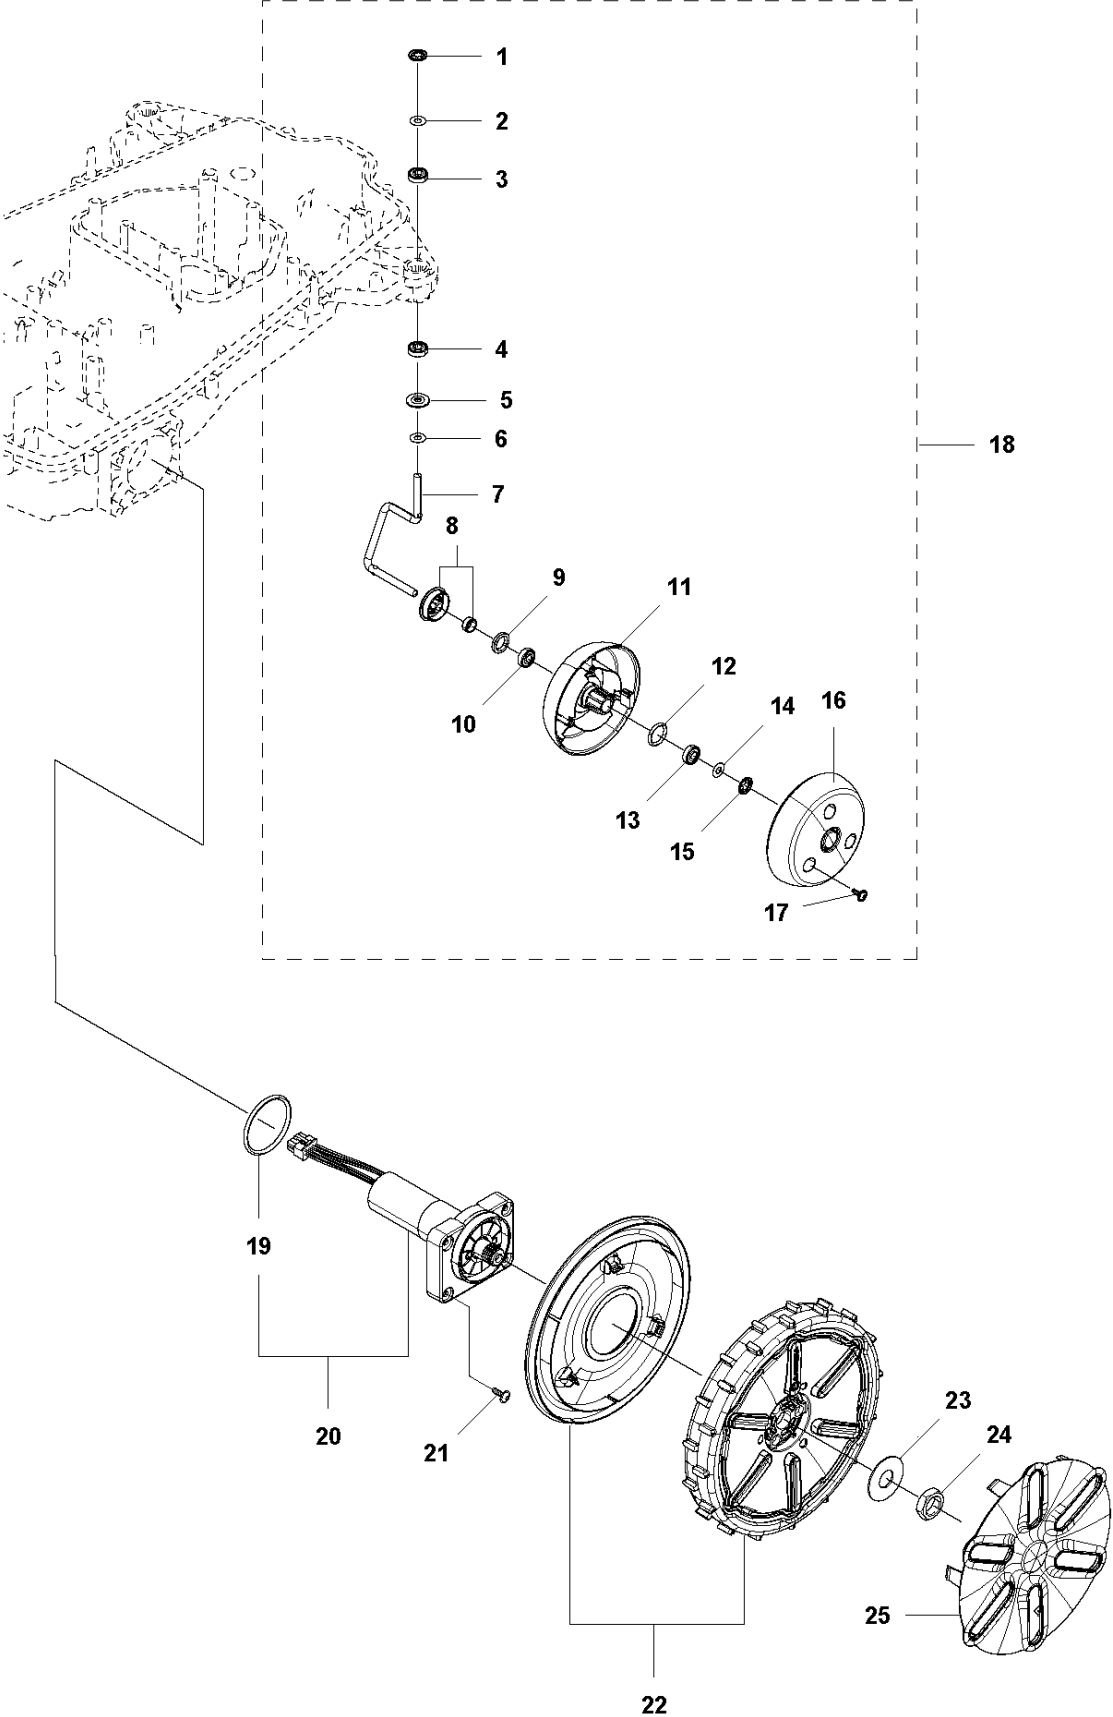

E GARDENA SILENO, SILENO+
WHEELS & TIRES

HJUL OCH DÄCK SILENO: R100Li/R100LiC, SILENO+: R130Li/R130LiC/R160Li/R160LiC, 2017-01

Ref	Artikelnr	Beskrivning	Anmärkning	ANT	SATS AL
1	576 01 94-02	LÅSBRICKA	Lock Washer	2	18
2	585 19 68-01	BRICKA	Washer	2	18
3	585 21 42-01	KULLAGER	Ball Bearing	2	18
4	585 21 42-01	KULLAGER	Ball Bearing	2	18
5	535 08 78-02	BRICKA	Washer	2	18
6	585 19 68-01	BRICKA	Washer	2	18
7	585 18 72-01	SPINDEL	Spindle	2	18
8	587 44 93-01	SHIELD KIT	Shield KIT	2	18
9	580 48 71-01	TÄTNING	Sealing	2	18
10	585 21 42-01	KULLAGER	Ball Bearing	2	18
11	585 18 68-01	HJUL	Wheel Inside	2	18
12	580 44 51-01	O-RING	O-ring	2	18
13	585 21 42-01	KULLAGER	Ball Bearing	2	18
14	585 19 68-01	BRICKA	Washer	2	18
15	576 01 94-02	LÅSBRICKA	Lock Washer	1	18
16	585 18 69-01	HJUL	Wheel Outside	2	18
17	575 54 33-14	SCREW	Screw	6	18
18	501 10 64-01	HJUL KIT	Front Wheel KIT	2	
19	580 44 39-02	O-RING	O-Ring	2	
20	587 44 94-04	MOTOR KIT	Wheel Motor ASSY	2	
21	574 45 01-01	SKRUV ITXPANT	Screw	8	
22	501 10 63-01	HJUL KPL	Rear Wheel ASSY	2	
23	586 21 06-01	BRICKA	Washer	2	
24	731 43 24-01	HEXAGON TUNN MUTTER	Thin Nut	2	
25	587 80 60-01	KÅPA	Hub Cap	2