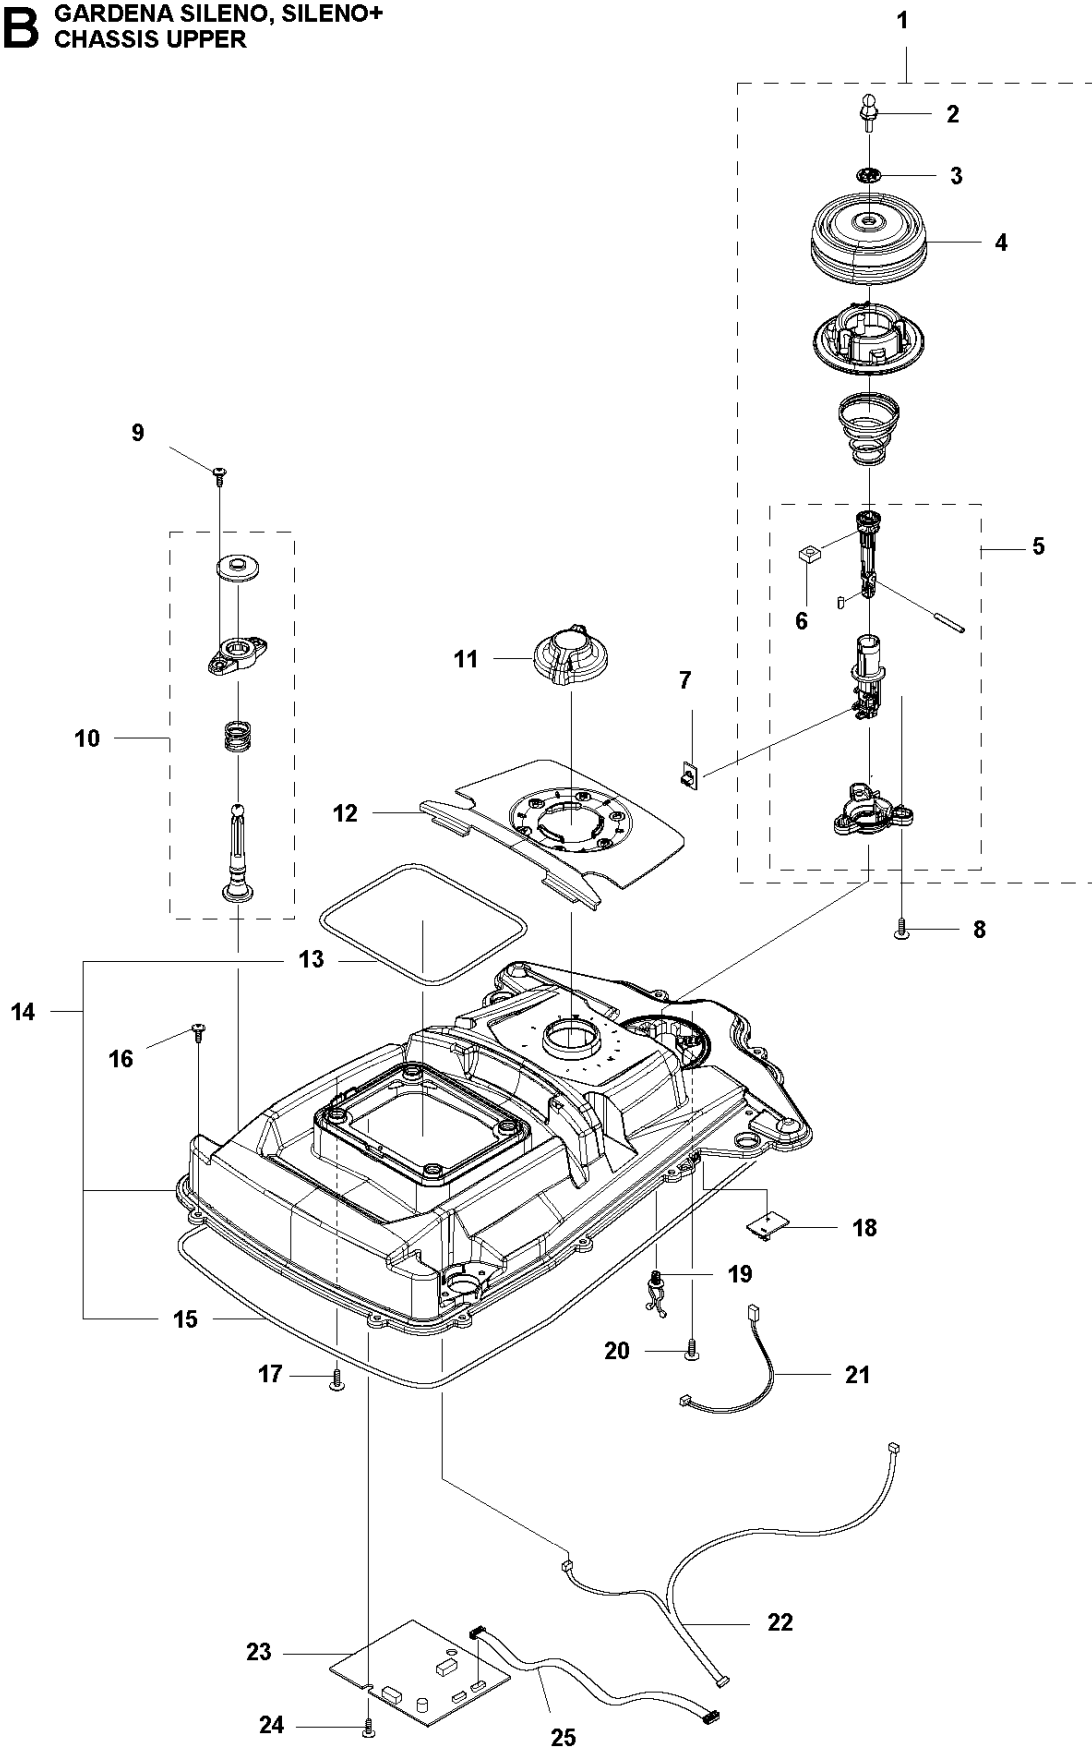

B GARDENA SILENO, SILENO+
CHASSIS UPPER

CHASSI, ÖVRE SILENO: R100Li/R100LiC, SILENO+: R130Li/R130LiC/R160Li/R160LiC, 2017-01

Ref	Artikelnr	Beskrivning	Anmärkning	ANT	SATS
				AL	
1	581 62 09-03	JOYSTICK KIT	Joystick KIT Front	1	
2	580 52 67-01	STUD	Stud	1	1
3	579 52 57-01	BRICKA	Washer	1	1
4	579 47 46-01	BÄLG	Bellows	1	1
5	587 44 88-02	JOYSTICK KIT	Joystick ASSY	1	1
6	503 22 66-01	MUTTER 4-KANT	Square Nut	1	1,5
7	579 66 90-01	KRETSKORT	PCBA Lift Sensor	1	
8	575 54 33-14	SCREW	Screw	3	
9	574 45 01-01	SKRUV ITXPANT	Screw	4	
10	594 05 86-01	JOYSTICK ASSY	Joystick KIT Rear	2	
11	587 98 65-01	KNOPP	Knob	1	
12	587 98 70-01	PLATTA	Plate Height Indication	1	
13	574 87 47-08	TÄTNINGSLIST	Sealing Strip (1 pcs, diam. 5 mm)	1	
14	587 44 89-02	CHASSIS KIT	Chassis KIT	1	
15	574 87 47-09	TÄTNINGSLIST	Sealing Strip (1 pcs, diam. 5 mm)	1	
16	574 45 01-01	SKRUV ITXPANT	Screw	12	
17	574 45 01-01	SKRUV ITXPANT	Screw	4	
18	584 96 90-01	KRETSKORT	PCBA Collision Sensor	1	
19	580 68 29-01	HÅLLARE	Holder Twist Lock	3	
20	574 45 01-01	SKRUV ITXPANT	Screw	3	
21	585 20 85-01	LOOM	Lift Cable	1	
22	588 79 78-01	KABLAGE KPL	Wiring	1	
23	588 13 62-03	KRETSKORT	PCBA smart system (R100LiC, R130LiC)	1	
24	574 45 01-01	SKRUV ITXPANT	Screw	2	
25	579 70 86-01	KABLAGE KPL	AUX Cable	1