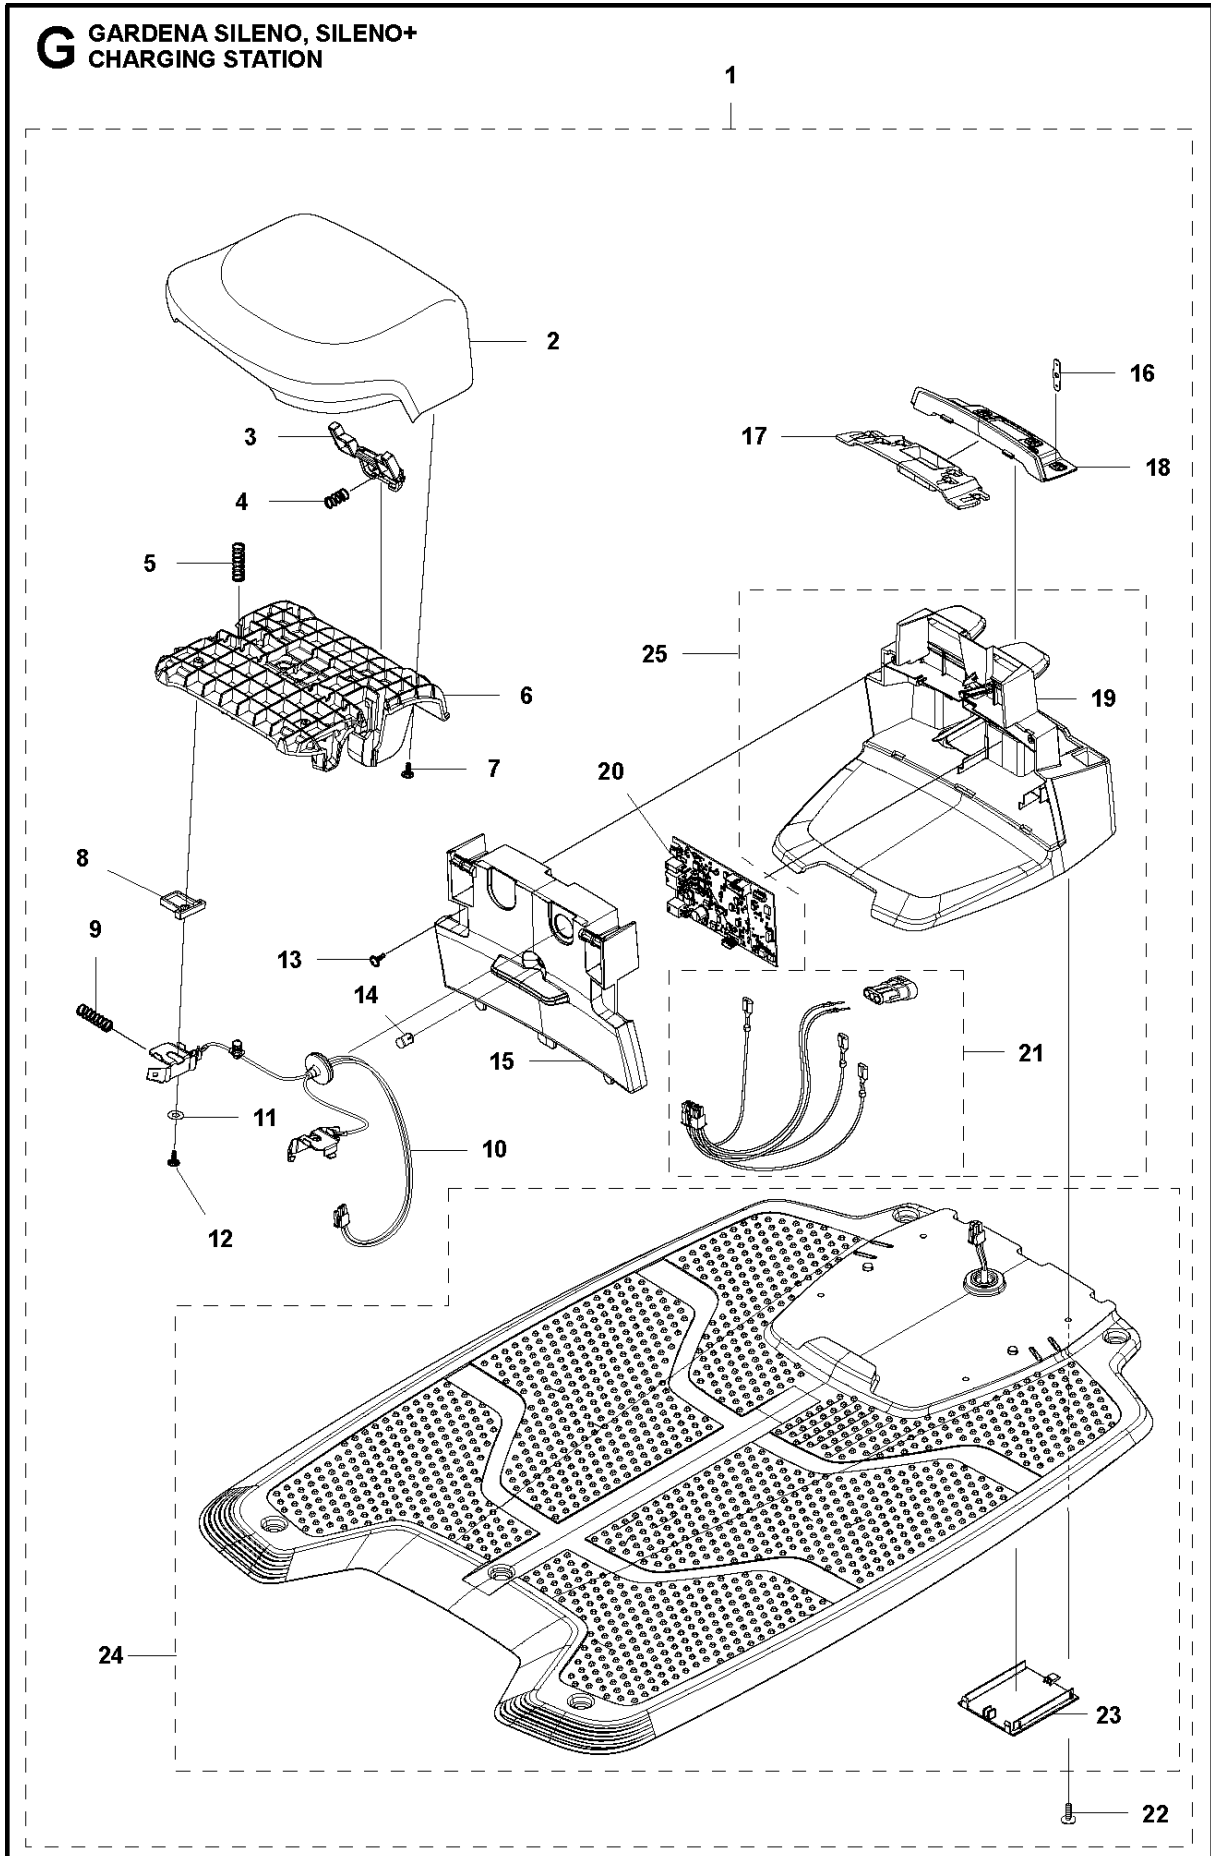

G GARDENA SILENO, SILENO+
CHARGING STATION

LADDSTATION SILENO: R100Li/R100LiC, SILENO+: R130Li/R130LiC/R160Li/R160LiC, 2017-01

Ref	Artikelnr	Beskrivning	Anmärkning	ANT	SATS
				AL	
1	587 83 29-02	LADDSTATION	Charging Station	1	
2	588 04 26-01	HATT	Cap	1	1
3	579 46 24-02	KNAPP	Button - Release	1	1
4	574 48 70-01	FJÄDER	Spring	1	1
5	580 51 14-01	FJÄDER	Spring	2	1
6	579 45 80-04	RAM	Frame	1	1
7	575 54 33-14	SCREW	Screw	4	1
8	579 46 05-01	DISTANSBRICKA	Distance	2	1
9	580 51 14-01	FJÄDER	Spring	2	1
10	585 53 95-02	KABLAGE KPL	Loom Charging Contact	1	1
11	734 11 37-41	BRICKA	Washer	2	1
12	575 54 33-14	SCREW	Screw	2	1
13	575 54 33-14	SCREW	Screw	2	1
14	535 12 87-02	DIODLINS	Lens	1	1
15	585 07 14-01	LOCK	Lid	1	1
16	580 50 41-01	POLSKO	Terminal	3	1
17	579 45 98-01	PAN	Panel	1	1
18	579 45 99-01	HÅLLARE	Holder	1	1
19	585 07 12-01	HUS	Housing	1	1, 25
20	589 60 21-01	KRETSKORT	PCBA Charging Station	1	1
21	587 65 15-01	LOOM KIT	Wiring CS	1	1, 25
22	575 54 33-14	SCREW	Screw	4	1
23	585 91 93-01	KÅPA	Cover	1	1, 24
24	587 65 16-02	LADDPLATTA	Charging Plate KIT	1	1
25	588 41 61-01	HUS KPL	Housing KIT	1	1