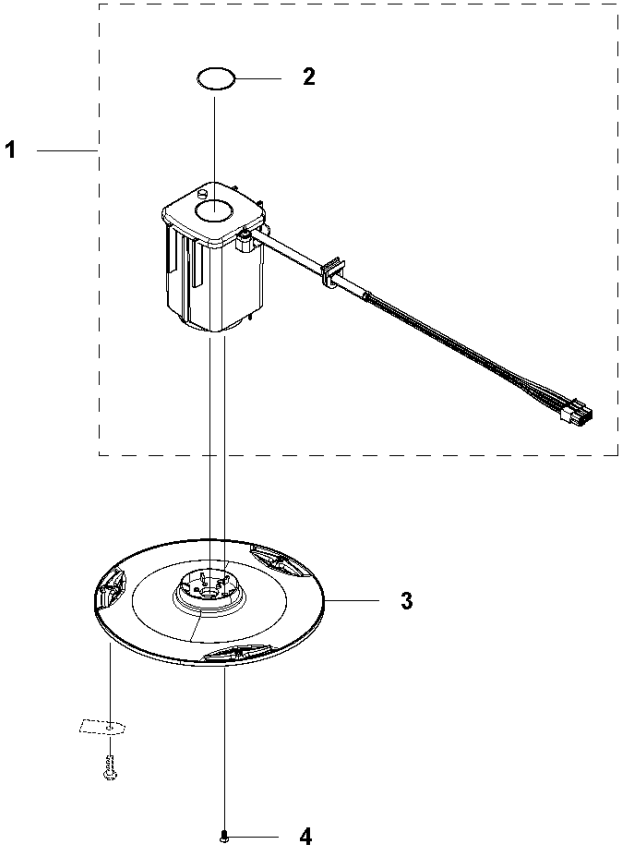

F GARDENA SILENO, SILENO+
BLADE MOTOR & CUTTING EQUIPMENT

KNIVMOTOR OCH SKÄRUTRUSTNING
R130Li/R130LiC/R160Li/R160LiC, 2017-01

SILENO: R100Li/R100LiC, SILENO+:

Ref	Artikelnr	Beskrivning	Anmärkning	ANT	SATS
1	501 84 36-01	MOTOR KPL	Motor ASSY	1	2
2	577 75 37-01	LUFTFILTER	Air Filter 10 pcs	1	
3	588 83 12-01	KNIVDISK	Cutting Disc	1	
4	535 13 05-02	SCREW	Screw	3