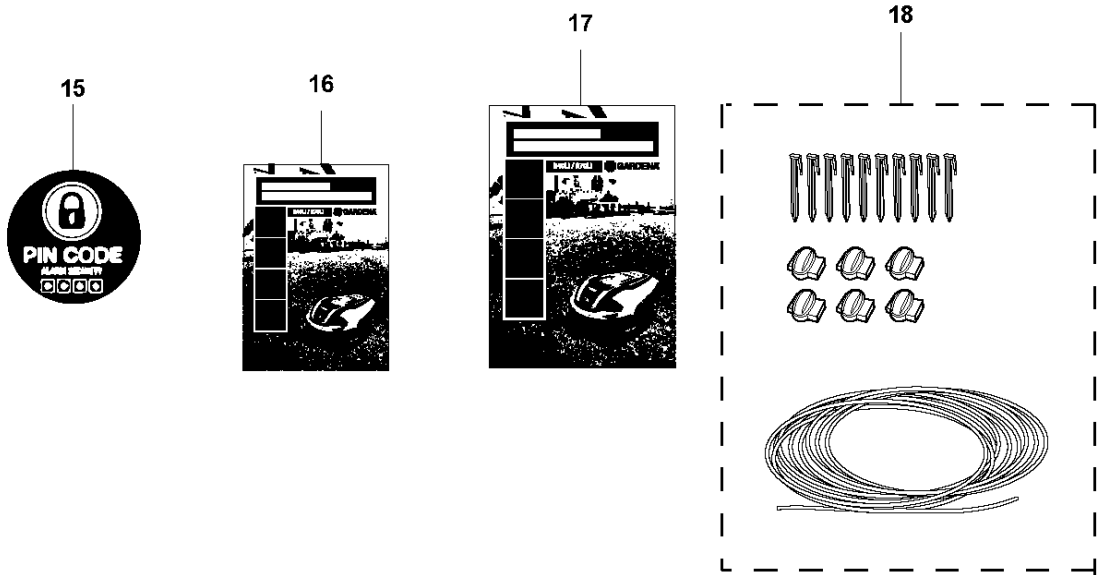

H GARDENA SILENO, SILENO+ INSTALLATION ACCESSORIES

INSTALLATIONSTILLBEHÖR
R130Li/R130LiC/R160Li/R160LiC, 2017-01

SILENO: R100Li/R100LiC, SILENO+:

Ref	Artikelnr	Beskrivning	Anmärkning	ANT SATS AL
1	593 16 36-01	DRIVENHET	Power Supply EU	1
2	584 86 26-01	DRIVENHET	EU	1
2	590 44 22-03	DRIVENHET	Power Supply CH	1
3	579 82 51-01	KABLAGE KPL	Low Voltage Cable 20 m	1
3	579 82 51-02	KABLAGE KPL	Low Voltage Cable 10 m	1
3	579 82 51-03	KABLAGE KPL	Low Voltage Cable 3 m	1
4	966 80 98-01	KLAMMER	Staples 100 pcs, Gardena Blister Pack	1
4	Gardena409020	TBD	Staples 100 pcs, Gardena Blister Pack	1
5	575 23 86-03	SCREW KIT	Screw KIT	1
6	967 10 48-01	VAJER	Loop Wire 50 m, Gardena Blister Pack	1
6	Gardena405820	TBD	Loop Wire 50 m, Gardena Blister Pack	1
6	966 80 96-01	VAJER	Loop Wire 150 m, Gardena Blister Pack	1
6	Gardena408820	TBD	Loop Wire 150 m, Gardena Blister Pack	1
7	580 48 91-01	KNIV	4087-00.701.00	1
7	966 80 95-01	KNIV	Blades 9 pcs, Gardena Blister Pack	1
7	Gardena408720	TBD	Blades 9 pcs, Gardena Blister Pack	1
7	577 60 65-05	BLADE SET	Long Life Safety Blades, 45 pcs	1
7	577 60 66-04	BLADE SET	Long Life Safety Blades, 300 pcs	1
8	535 12 90-01	KOPPLING	Loop Wire Connector 1 pcs	1
9	501 98 02-01	KOPPLING	Splice 1 pcs	1
9	501 98 02-02	KOPPLING	Splice KIT 50 pcs	1
10	966 80 97-01	KOPPLING	2 Connectors + 6 Splices, Gardena Blister Pack	1
10	Gardena408920	TBD	2 Connectors + 6 Splices, Gardena Blister Pack	1
10	579 04 81-01	TILLBEHÖRSPÅSE	5 Connectors + 5 Splices	1
11	586 27 79-01	ETIKETT	Sticker Cable Markers 10 pcs	1
12	596 50 55-01	AGGREGAT	19005-00.600.00	1
13	589 20 95-01	ADAPTER	Power Supply, Gardena smart system (LiC) EU	1
13	589838101	TBD	Power Supply, Gardena smart system (LiC) UK	1
14	501 65 70-01	VAJER	LAN Cable, Gardena smart system (LiC)	1
15	502 40 53-01	DEKAL	Label Anti-Theft	1
16	115860001	TBD	Operator's Manual, Swedish	1
16	115860006	TBD	Operator's Manual, Danish	1
16	115860011	TBD	Operator's Manual, Finnish	1
16	115860021	TBD	Operator's Manual, Norwegian	1
16	115860026	TBD	Operator's Manual, English	1
16	115860031	TBD	Operator's Manual, French	1
16	115860036	TBD	Operator's Manual, Dutch	1
16	115860041	TBD	Operator's Manual, Italian	1
16	115860046	TBD	Operator's Manual, Spanish	1
16	115860051	TBD	Operator's Manual, German	1
16	115860058	TBD	Operator's Manual, Hungarian	1
16	115860059	TBD	Operator's Manual, Portuguese	1
16	115860061	TBD	Operator's Manual, Polish	1
16	115860063	TBD	Operator's Manual, Estonian	1
16	115860064	TBD	Operator's Manual, Lettish	1