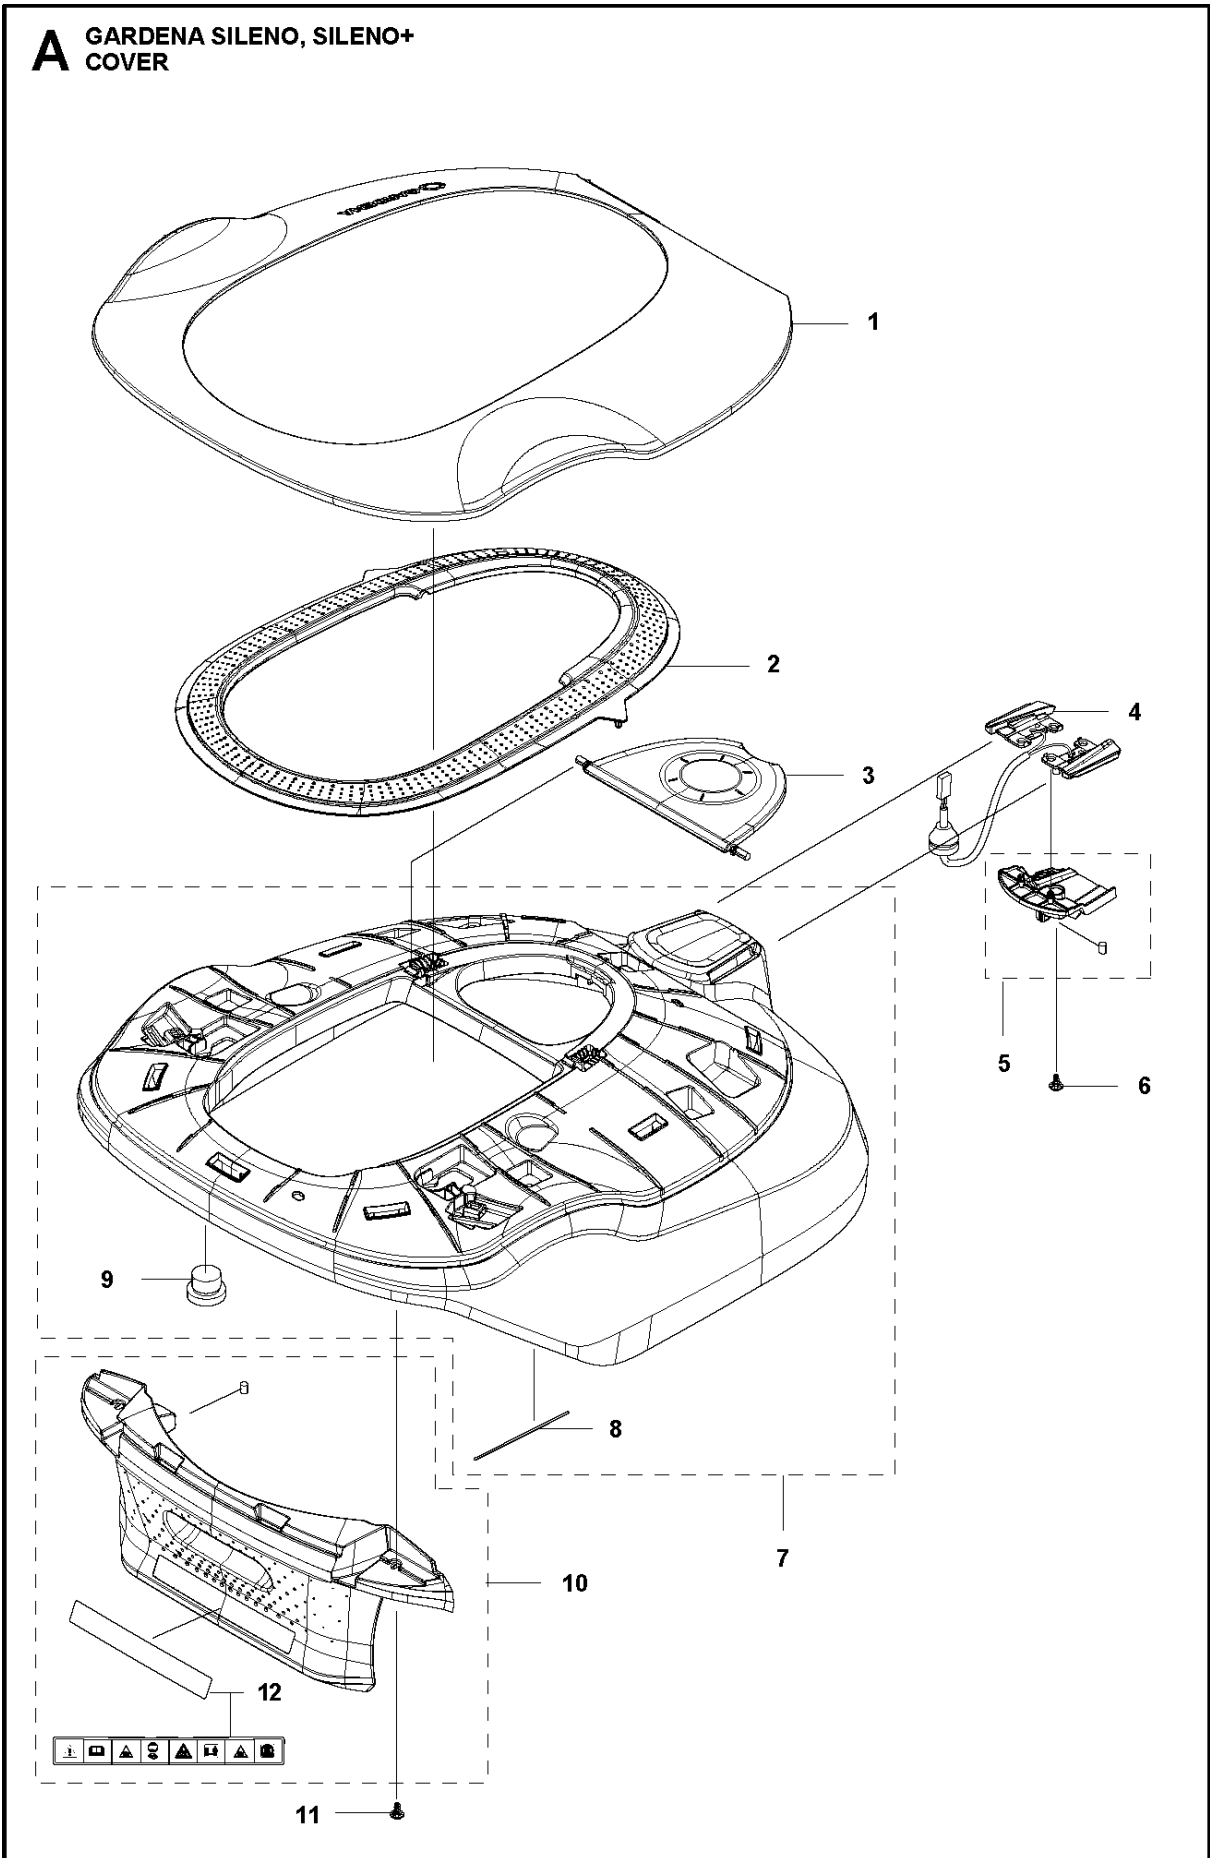

# SPARE PARTS LIST

ROBOTIC LAWN MOWERS

SILENO: R100Li/R100LiC, SILENO+:  
R130Li/R130LiC/R160Li/R160LiC,  
2017-01

**A** GARDENA SILENO, SILENO+  
COVER

## KÅPA

SILENO: R100Li/R100LiC, SILENO+: R130Li/R130LiC/R160Li/R160LiC, 2017-01

Ref	Artikelnr	Beskrivning	Anmärkning	ANT	SATS
				AL	
1	587 98 69-01	KÅPA	Top Cover Turquoise (R100Li, R100LiC)	1	
1	587 98 69-02	KÅPA	Top Cover Grey (R130Li, R130LiC, R160Li)	1	
2	587 98 67-01	RAM	Frame Turquoise (R130Li, R130LiC, R160Li)	1	
2	587 98 67-02	RAM	Frame Silver (R100Li, R100LiC)	1	
3	587 98 66-01	HUV	Hood Grey (R100Li, R130Li, R160Li)	1	
3	587 98 66-02	HUV	Hood Smokey (R100LiC, R130LiC)	1	
4	585 53 92-02	KABLAGE KPL	Charging Plate Wiring	1	
5	501 10 57-01	HÅLLARE KPL	Holder ASSY	1	
6	574 45 01-01	SKRUV ITXPANT	Screw	1	
7	501 10 56-01	BODY ASSY	Body ASSY	1	
8	588 47 02-01	FJÄDER	Spring Hood	1	7
9	580 52 68-01	HATT	Cap Snaploc	3	7
10	501 10 58-01	BUMPER ASSY	Bumper ASSY	1	
11	574 45 01-01	SKRUV ITXPANT	Screw	2	
12	586 35 97-01	DEKAL	Label Warning	1	10