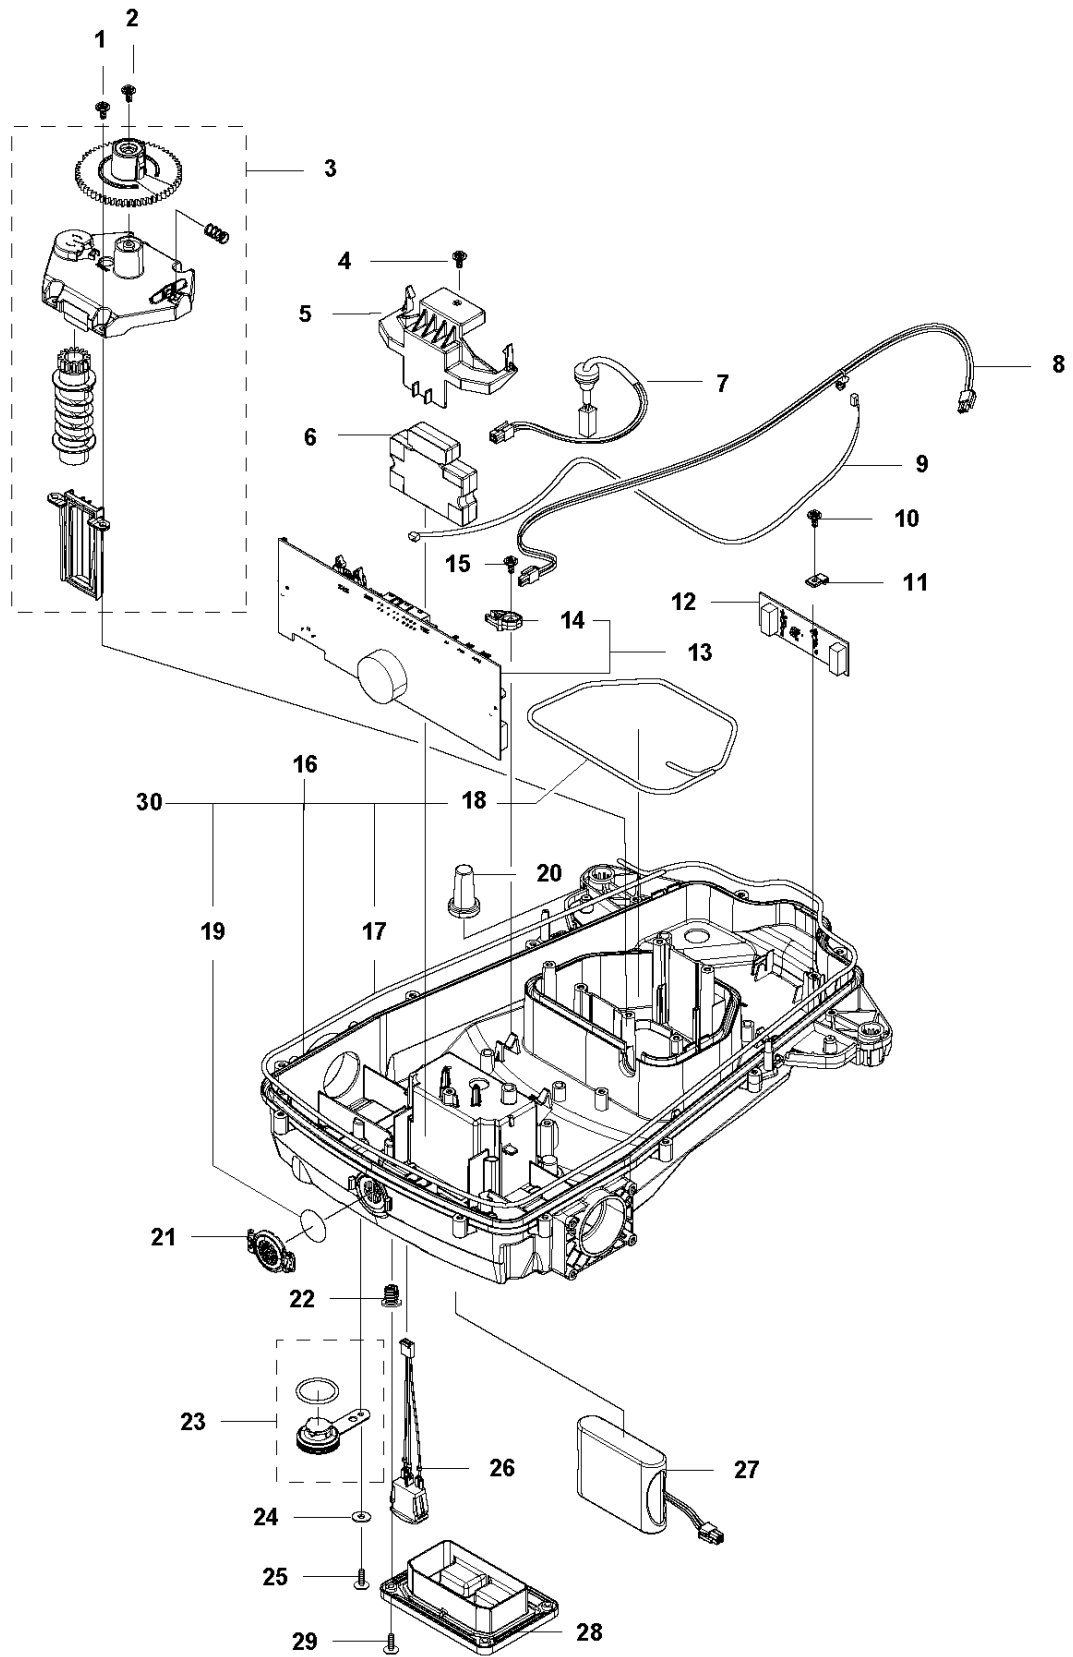

D GARDENA SILENO, SILENO+
CHASSIS LOWER

CHASSI, UNDRE SILENO: R100Li/R100LiC, SILENO+: R130Li/R130LiC/R160Li/R160LiC, 2017-01

Ref	Artikelnr	Beskrivning	Anmärkning	ANT	SATS
				AL	
1	574 45 01-01	SKRUV ITXPANT	Screw	2	
2	574 45 01-01	SKRUV ITXPANT	Screw	1	
3	501 10 66-01	TÄCKLOCKSSATS	Cover KIT	1	
4	574 45 01-01	SKRUV ITXPANT	Screw	1	
5	587 80 58-01	HÅLLARE	Holder Weight	1	
6	587 24 96-01	VIKT	Weight	1	
7	588 12 49-01	KABLAGE KPL	Battery Cable	1	
8	585 53 90-01	LOOM	Charging Cable	1	
9	579 70 82-01	KABLAGE KPL	Sensor Cable	1	
10	574 45 01-01	SKRUV ITXPANT	Screw	1	
11	579 52 94-01	ÖVERFALL	Clamp	1	
12	588 90 30-01	KRETSKORT	Sensor Board	1	
13	588 77 90-03	KRETSKORT	Main Board	1	
14	579 52 94-01	ÖVERFALL	Clamp	2	
15	574 45 01-01	SKRUV ITXPANT	Screw	2	
16	501 10 65-01	CHASSIS ASSY	Chassis KIT	1	
17	574 87 47-09	TÄTNINGSLIST	Sealing Strip (1 pcs, diam. 5 mm)	1	
18	574 87 47-08	TÄTNINGSLIST	Sealing Strip (1 pcs, diam. 5 mm)	1	
19	577 75 37-01	LUFTFILTER	Air Filter 10 pcs	1	16
20	586 34 26-01	PELARE	Pillar	2	
21	586 03 89-01	KÅPA	Cover Filter	1	
22	588 71 70-01	GÄNGINSATS	Metal Insert Battery Hatch 1 pcs	4	
23	581 62 12-02	PLUG KIT	Plug KIT	1	
24	734 11 37-41	BRICKA	Washer	1	
25	574 45 01-01	SKRUV ITXPANT	Screw	1	
26	579 70 87-01	KABLAGE KPL	Switch On-Off	1	
27	589 58 62-01	BATTERI	Battery LI-Ion 18V	1	
28	587 80 57-01	LUCKA	Hatch Battery	1	
29	588 22 22-01	SKRUV ITXPANM	Screw	4	
30	589 89 97-01	SEAL KIT	Seal KIT incl. Sealing Strip Chassis (1 pcs), Sealing Strip Short (2 pcs), Air Filter (1 pcs)	1