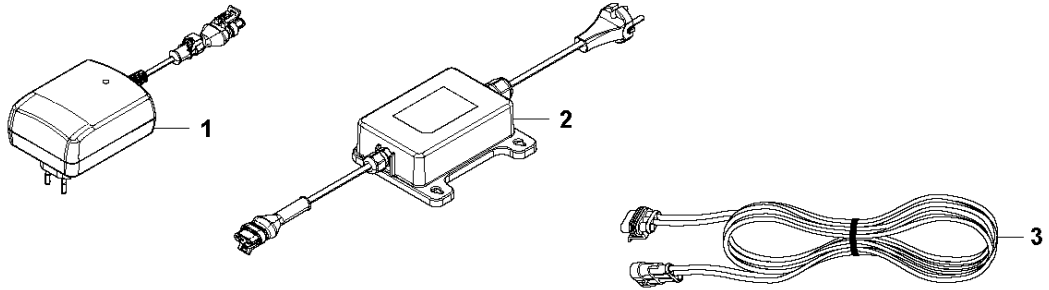

H GARDENA SILENO, SILENO+ INSTALLATION ACCESSORIES

INSTALLATIONSTILLBEHÖR
R130Li/R130LiC/R160Li/R160LiC, 2017-01

SILENO: R100Li/R100LiC, SILENO+:

Ref	Artikelnr	Beskrivning	Anmärkning	ANT SATS AL
1	593 16 36-01	DRIVENHET	Power Supply EU	1
2	584 86 26-01	DRIVENHET	EU	1
2	590 44 22-03	DRIVENHET	Power Supply CH	1
3	579 82 51-01	KABLAGE KPL	Low Voltage Cable 20 m	1
3	579 82 51-02	KABLAGE KPL	Low Voltage Cable 10 m	1
3	579 82 51-03	KABLAGE KPL	Low Voltage Cable 3 m	1
4	966 80 98-01	KLAMMER	Staples 100 pcs, Gardena Blister Pack	1
4	Gardena409020	TBD	Staples 100 pcs, Gardena Blister Pack	1
5	575 23 86-03	SCREW KIT	Screw KIT	1
6	967 10 48-01	VAJER	Loop Wire 50 m, Gardena Blister Pack	1
6	Gardena405820	TBD	Loop Wire 50 m, Gardena Blister Pack	1
6	966 80 96-01	VAJER	Loop Wire 150 m, Gardena Blister Pack	1
6	Gardena408820	TBD	Loop Wire 150 m, Gardena Blister Pack	1
7	580 48 91-01	KNIV	4087-00.701.00	1
7	966 80 95-01	KNIV	Blades 9 pcs, Gardena Blister Pack	1
7	Gardena408720	TBD	Blades 9 pcs, Gardena Blister Pack	1
7	577 60 65-05	BLADE SET	Long Life Safety Blades, 45 pcs	1
7	577 60 66-04	BLADE SET	Long Life Safety Blades, 300 pcs	1
8	535 12 90-01	KOPPLING	Loop Wire Connector 1 pcs	1
9	501 98 02-01	KOPPLING	Splice 1 pcs	1
9	501 98 02-02	KOPPLING	Splice KIT 50 pcs	1
10	966 80 97-01	KOPPLING	2 Connectors + 6 Splices, Gardena Blister Pack	1
10	Gardena408920	TBD	2 Connectors + 6 Splices, Gardena Blister Pack	1
10	579 04 81-01	TILLBEHÖRSPÅSE	5 Connectors + 5 Splices	1
11	586 27 79-01	ETIKETT	Sticker Cable Markers 10 pcs	1
12	596 50 55-01	AGGREGAT	19005-00.600.00	1
13	589 20 95-01	ADAPTER	Power Supply, Gardena smart system (LiC) EU	1
13	589838101	TBD	Power Supply, Gardena smart system (LiC) UK	1
14	501 65 70-01	VAJER	LAN Cable, Gardena smart system (LiC)	1
15	502 40 53-01	DEKAL	Label Anti-Theft	1
16	115860001	TBD	Operator's Manual, Swedish	1
16	115860006	TBD	Operator's Manual, Danish	1
16	115860011	TBD	Operator's Manual, Finnish	1
16	115860021	TBD	Operator's Manual, Norwegian	1
16	115860026	TBD	Operator's Manual, English	1
16	115860031	TBD	Operator's Manual, French	1
16	115860036	TBD	Operator's Manual, Dutch	1
16	115860041	TBD	Operator's Manual, Italian	1
16	115860046	TBD	Operator's Manual, Spanish	1
16	115860051	TBD	Operator's Manual, German	1
16	115860058	TBD	Operator's Manual, Hungarian	1
16	115860059	TBD	Operator's Manual, Portuguese	1
16	115860061	TBD	Operator's Manual, Polish	1
16	115860063	TBD	Operator's Manual, Estonian	1
16	115860064	TBD	Operator's Manual, Lettish	1