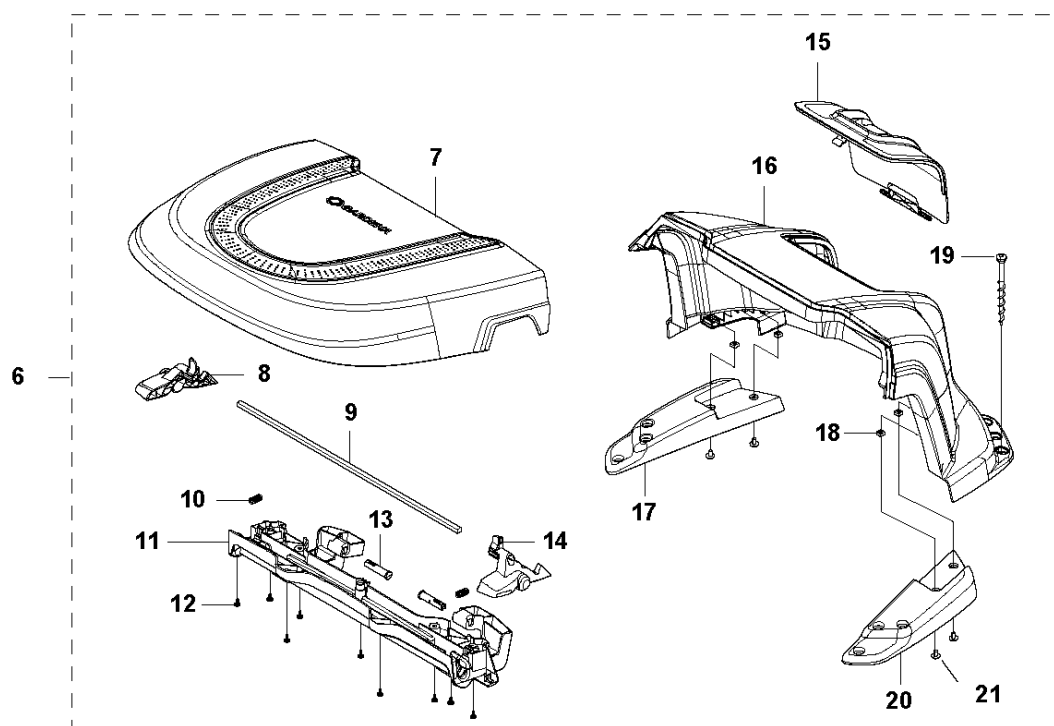

**GARDENA SILENO, SILENO+
ACCESSORIES**

Ref	Artikelnr	Beskrivning	Anmärkning	ANT	SATS	AL
1	581 16 57-01	GÄNGINSATS	4 pcs	1		
2	580 68 95-02	DEKAL	1pcs	1		
3	577 60 68-01	TESTUTRUSTNING		1		
4	588 40 84-01	LADDARE	Quick Charger with Battery Test	1		
5	588 20 26-01	KABLAGE KPL	Quick Charger	1		
6	588 97 73-01	HUS		1		
7	501 11 82-01	LID ASSY		1	6	
8	585 32 40-04	HANDTAG	Left	1	6	
9	585 32 41-01	STÅNG		1	6	
10	580 51 14-01	FJÄDER		2	6	
11	585 34 16-01	BALK		1	6	
12	575 54 33-14	SCREW		9	6	
13	585 34 15-01	GÅNGJÄRNSPINNE		2	6	
14	585 32 40-03	HANDTAG	Right	1	6	
15	585 32 36-01	LUCKA		1	6	
16	586 99 38-01	KÅPA		1	6	
17	585 32 38-02	STÖD	Left	1	6	
18	503 22 66-01	MUTTER 4-KANT		4	6	
19	575 23 86-01	SCREW KIT		1	6	
20	585 32 38-01	STÖD	Right	1	6	
21	535 12 93-03	SKRUV IHPANM		4	6	
22	115 82 03-01	VERKSTADSHANDBOK	Technical Handbook -310, 315, Sileno: Swedish	1		
22	115 82 03-06	VERKSTADSHANDBOK	Technical Handbook -310, 315, Sileno: Danish	1		
22	115 82 03-11	VERKSTADSHANDBOK	Technical Handbook -310, 315, Sileno: Finnish	1		
22	115 82 03-21	VERKSTADSHANDBOK	Technical Handbook -310, 315, Sileno: Norwegian	1		
22	115 82 03-26	VERKSTADSHANDBOK	Technical Handbook -310, 315, Sileno: English	1		
22	115 82 03-31	VERKSTADSHANDBOK	Technical Handbook -310, 315, Sileno: French	1		
22	115 82 03-36	VERKSTADSHANDBOK	Technical Handbook -310, 315, Sileno: Dutch	1		
22	115 82 03-41	VERKSTADSHANDBOK	Technical Handbook -310, 315, Sileno: Italian	1		
22	115 82 03-46	VERKSTADSHANDBOK	Technical Handbook -310, 315, Sileno: Spanish	1		
22	115 82 03-51	VERKSTADSHANDBOK	Technical Handbook -310, 315, Sileno: German	1		
22	115820356	TBD	Technical Handbook -310, 315, Sileno: Russian	1		
22	115820358	TBD	Technical Handbook -310, 315, Sileno: Hungarian	1		
22	115820359	TBD	Technical Handbook -310, 315, Sileno: Portuguese	1		
22	115820361	TBD	Technical Handbook -310, 315, Sileno: Polish	1		
22	115820362	TBD	Technical Handbook -310, 315, Sileno: Romanian	1		
22	115820363	TBD	Technical Handbook -310, 315, Sileno: Estonian	1		
22	115820364	TBD	Technical Handbook -310, 315, Sileno: Latvian	1		
22	115820365	TBD	Technical Handbook -310, 315, Sileno: Lithuanian	1		
22	115820368	TBD	Technical Handbook -310, 315, Sileno: Slovakian	1		
22	115820371	TBD	Technical Handbook -310, 315, Sileno: Greek	1		
22	115820376	TBD	Technical Handbook -310, 315, Sileno: Turkish	1		
22	115820379	TBD	Technical Handbook -310, 315, Sileno: Japanese	1		
22	115820381	TBD	Technical Handbook -310, 315, Sileno: Croatian	1