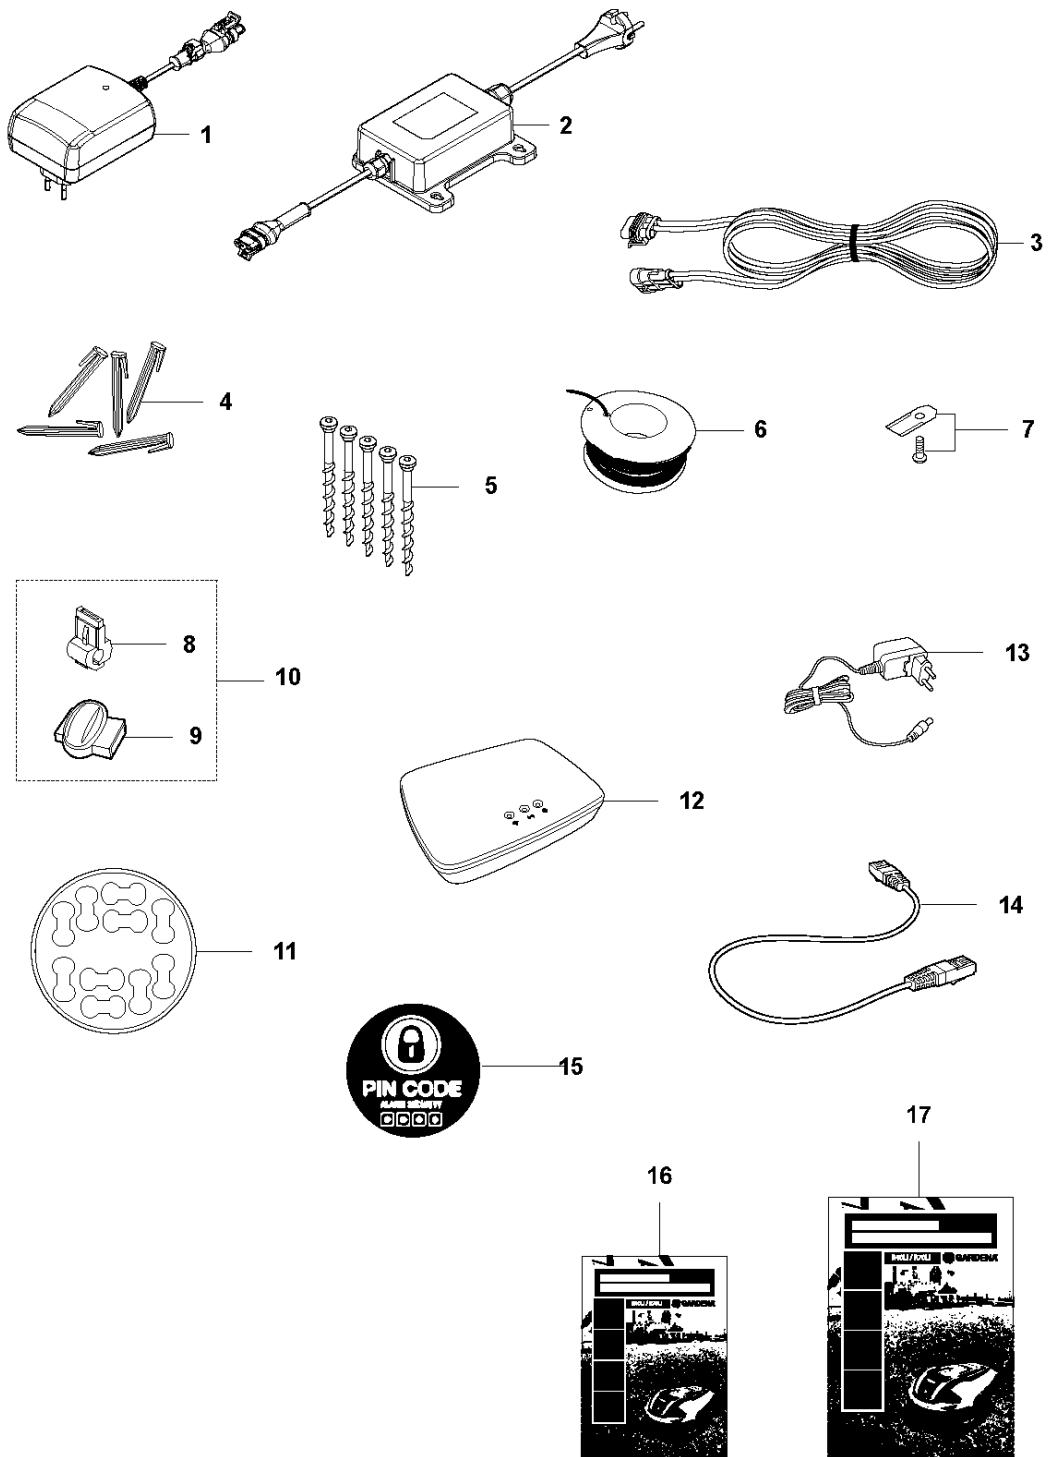

H GARDENA SILENO, SILENO+ INSTALLATION ACCESSORIES

INSTALLATIONSTILLBEHÖR SILENO: R100Li/R100LiC, SILENO+: R130Li/R130LiC/R160Li, 2016-02

Ref	Artikelnr	Beskrivning	Anmärkning	ANT SATS AL
1	593 16 36-01	DRIVENHET	EU	1
2	584 86 26-01	DRIVENHET	EU	1
2	590 44 22-03	DRIVENHET	CH	1
3	579 82 51-01	KABLAGE KPL	20m	1
3	579 82 51-02	KABLAGE KPL	10m	1
3	579 82 51-03	KABLAGE KPL	3m	1
4	966 80 98-01	KLAMMER	100 pcs, Gardena Blister Pack	1
4	Gardena409020	TBD	100 pcs, Gardena Blister Pack	1
5	575 23 86-03	SCREW KIT		1
6	966 80 96-01	VAJER	150 m, Gardena Blister Pack	1
6	Gardena408820	TBD	150 m, Gardena Blister Pack	1
7	580 48 91-01	KNIV	4087-00.701.00	1
7	966 80 95-01	KNIV	9 pcs, Gardena Blister Pack	1
7	Gardena408720	TBD	9 pcs, Gardena Blister Pack	1
7	577 60 65-04	BLADE SET	45 pcs	1
7	577 60 66-03	BLADE SET	300 pcs	1
8	535 12 90-01	KOPPLING	1 pcs	1
9	501 98 02-01	KOPPLING	1 pcs	1
9	501 98 02-02	KOPPLING	50 pcs	1
10	966 80 97-01	KOPPLING	2 Connectors + 6 Splices, Gardena Blister Pack	1
10	Gardena408920	TBD	2 Connectors + 6 Splices, Gardena Blister Pack	1
10	579 04 81-01	TILLBEHÖRSPÅSE	5 Connectors + 5 Splices	1
11	586 27 79-01	ETIKETT	Cable Markers 10 pcs	1
12	596 50 55-01	AGGREGAT	19005-00.600.00	1
13	589 20 95-01	ADAPTER	Gardena smart system (R100LiC, R130LiC)	1
14	501 65 70-01	VAJER	Gardena smart system (R100LiC, R130LiC)	1
15	502 40 53-01	DEKAL	Anti-Theft	1
16	115 78 08-01	BRUKSANVISNING	Swedish	1
16	115 78 08-06	BRUKSANVISNING	Danish	1
16	115 78 08-11	BRUKSANVISNING	Finnish	1
16	115 78 08-21	BRUKSANVISNING	Norwegian	1
16	115 78 08-26	BRUKSANVISNING	English	1
16	115 78 08-31	BRUKSANVISNING	French	1
16	115 78 08-36	BRUKSANVISNING	Dutch	1
16	115 78 08-41	BRUKSANVISNING	Italian	1
16	115 78 08-46	BRUKSANVISNING	Spanish	1
16	115 78 08-51	BRUKSANVISNING	German	1
16	115 78 08-58	BRUKSANVISNING	Hungarian	1
16	115 78 08-59	BRUKSANVISNING	Portuguese	1
16	115 78 08-61	BRUKSANVISNING	Polish	1
16	115 78 08-63	BRUKSANVISNING	Estonian	1
16	115 78 08-64	BRUKSANVISNING	Lettish	1
16	115 78 08-65	BRUKSANVISNING	Lithuanian	1
16	115 78 08-68	BRUKSANVISNING	Slovak	1
16	115 78 08-84	BRUKSANVISNING	Slovenian	1
16	115 78 08-90	BRUKSANVISNING	Czech	1
17	579 83 91-01	STYRNING	smart Quick Guide (R100LiC, R130LiC)	1
17	579 83 94-01	STYRNING	smart Quick Guide smart system Set 967049490	1
17	115 78 59-01	QUICK GUIDE	Swedish	1
17	115 78 59-06	QUICK GUIDE	Danish	1
17	115 78 59-11	QUICK GUIDE	Finnish	1
17	115 78 59-21	QUICK GUIDE	Norwegian	1
17	115 78 59-26	QUICK GUIDE	English	1
17	115 78 59-31	QUICK GUIDE	French	1