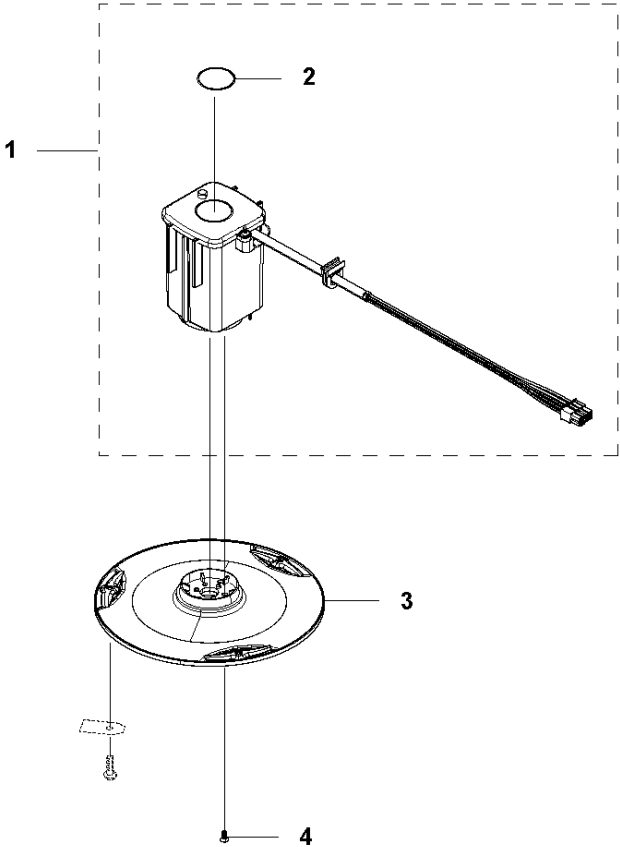

F GARDENA SILENO, SILENO+
BLADE MOTOR & CUTTING EQUIPMENT

KNIVMOTOR OCH SKÄRUTRUSTNING
R130Li/R130LiC/R160Li, 2016-02

SILENO: R100Li/R100LiC, SILENO+:

Ref	Artikelnr	Beskrivning	Anmärkning	ANT	SATS
1	501 84 36-01	MOTOR KPL		1	2
4	535 13 05-01	SCREW		3	
2	577 75 37-01	LUFTFILTER	10 pcs	1	
3	588 83 12-01	KNIVDISK		1