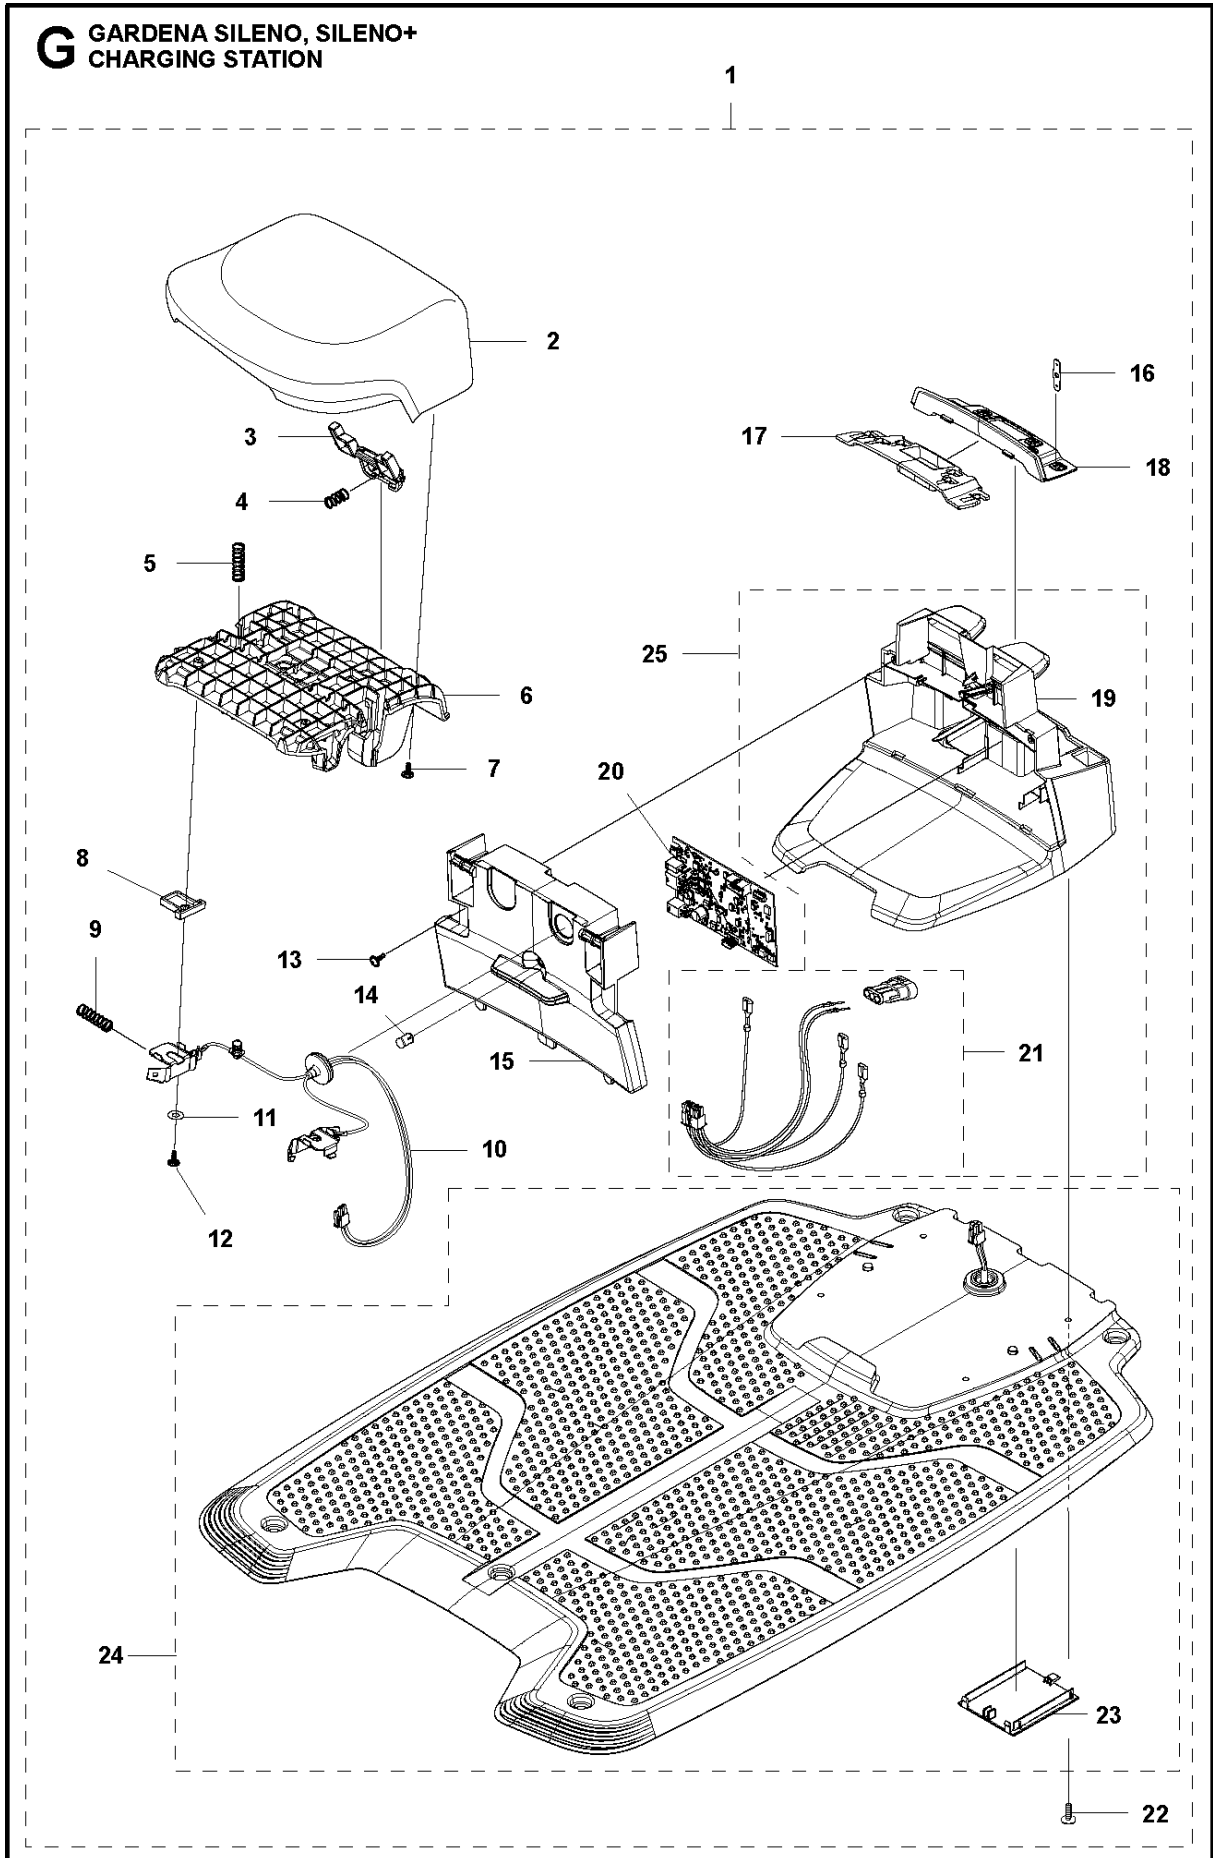

**G** GARDENA SILENO, SILENO+  
CHARGING STATION

Ref	Artikelnr	Beskrivning	Anmärkning	ANT	SATS
1	587 83 29-01	LADDSTATION		1	
2	588 04 26-01	HATT		1	1
3	579 46 24-02	KNAPP	Release	1	1
4	574 48 70-01	FJÄDER		1	1
5	580 51 14-01	FJÄDER		2	1
6	579 45 80-04	RAM		1	1
7	575 54 33-14	SCREW		4	1
8	579 46 05-01	DISTANSBRICKA		2	1
9	580 51 14-01	FJÄDER		2	1
10	585 53 95-01	KABLAGE KPL		1	1
11	734 11 37-41	BRICKA		2	1
12	575 54 33-14	SCREW		2	1
13	575 54 33-14	SCREW		2	1
14	535 12 87-02	DIODLINS		1	1
15	585 07 14-01	LOCK		1	1
16	580 50 41-01	POLSKO		3	1
17	579 45 98-01	PAN		1	1
18	579 45 99-01	HÅLLARE		1	1
19	585 07 12-01	HUS		1	1, 25
20	584 92 64-01	KRETSKORT		1	1
21	587 65 15-01	LOOM KIT	CS	1	1, 25
22	575 54 33-14	SCREW		4	1
23	585 91 93-01	KÅPA		1	1, 24
24	587 65 16-02	LADDPLATTA		1	1
25	588 41 61-01	HUS KPL		1	1