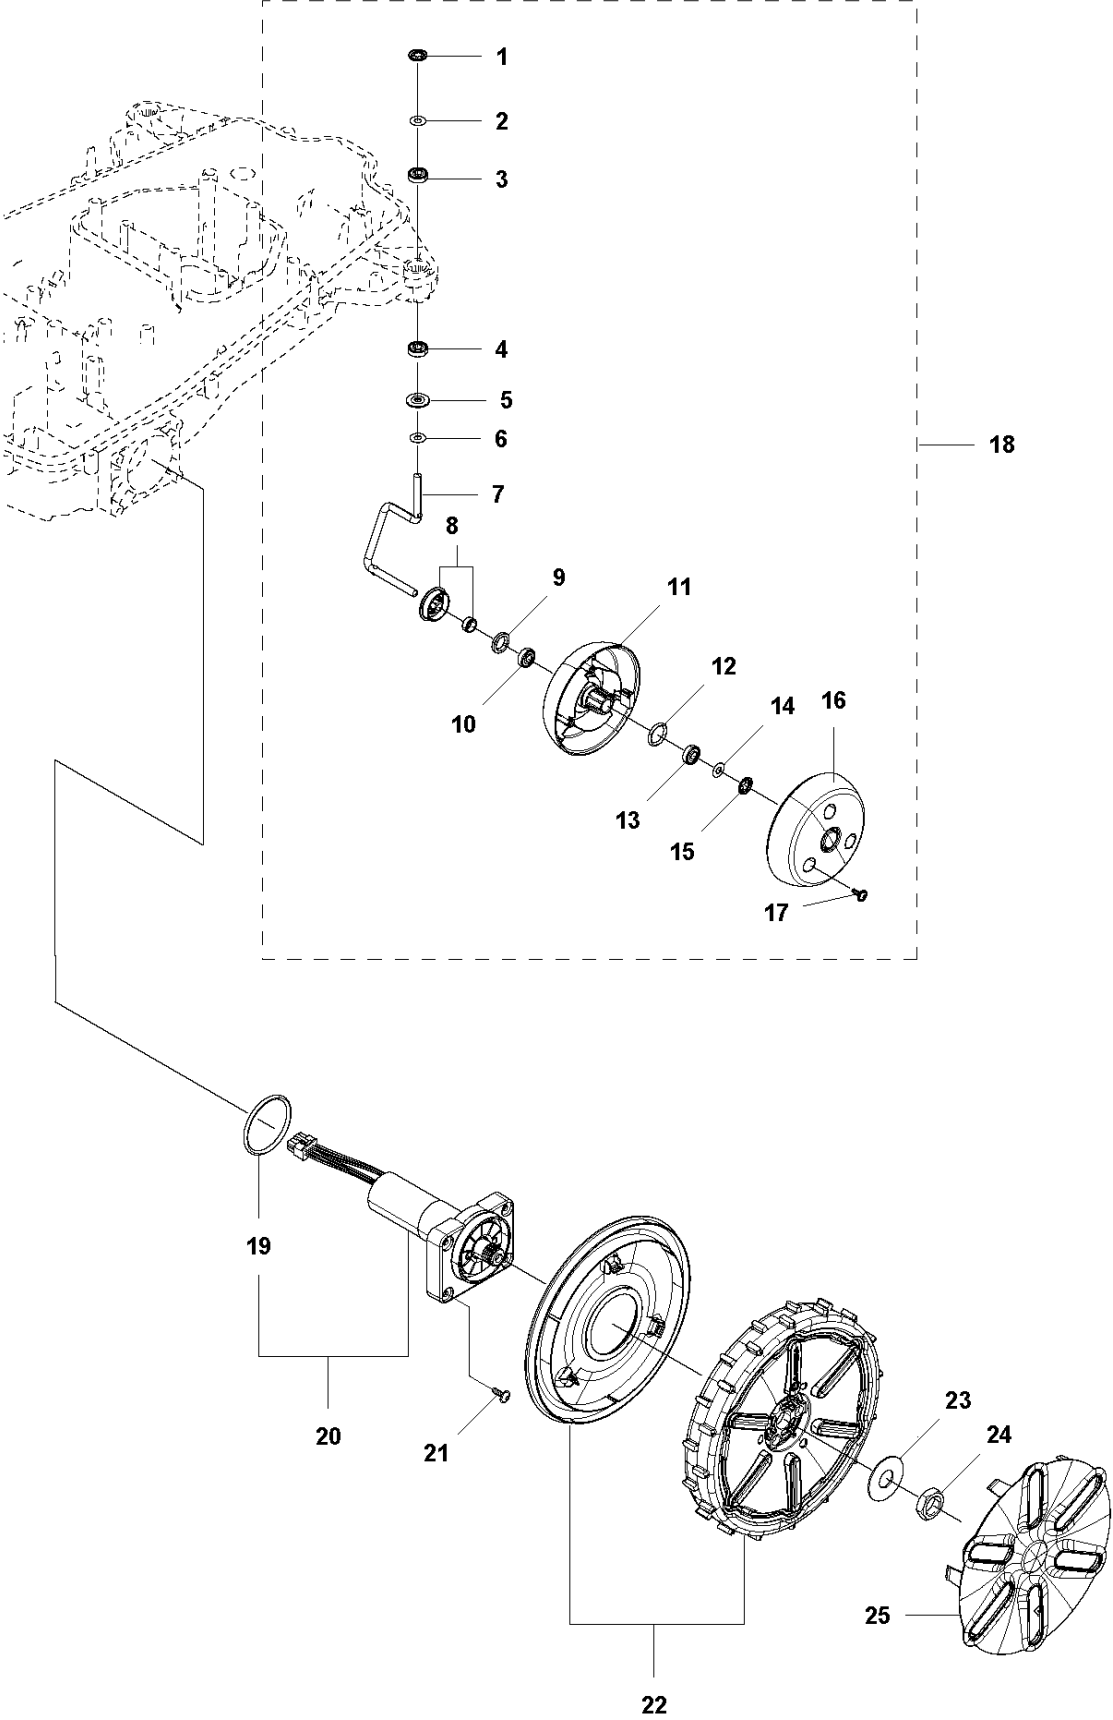

E GARDENA SILENO, SILENO+
WHEELS & TIRES

Ref	Artikelnr	Beskrivning	Anmärkning	ANT	SATS AL
1	576 01 94-02	LÅSBRICKA		2	18
2	585 19 68-01	BRICKA		2	18
3	585 21 42-01	KULLAGER		2	18
4	585 21 42-01	KULLAGER		2	18
5	535 08 78-02	BRICKA		2	18
6	585 19 68-01	BRICKA		2	18
7	585 18 72-01	SPINDEL		2	18
8	587 44 93-01	SHIELD KIT		2	18
9	580 48 71-01	TÄTNING		2	18
10	585 21 42-01	KULLAGER		2	18
11	585 18 68-01	HJUL	Inside	2	18
12	580 44 51-01	O-RING		2	18
13	585 21 42-01	KULLAGER		2	18
14	585 19 68-01	BRICKA		2	18
15	576 01 94-02	LÅSBRICKA		1	18
16	585 18 69-01	HJUL	Outside	2	18
17	575 54 33-14	SCREW		6	18
18	501 10 64-01	HJUL KIT		2	
19	580 44 39-02	O-RING		2	
20	587 44 94-04	MOTOR KIT		2	
21	574 45 01-01	SKRUV ITXPANT		8	
22	501 10 63-01	HJUL KPL		2	
23	586 21 06-01	BRICKA		2	
24	731 43 24-01	HEXAGON TUNN MUTTER		2	
25	587 80 60-01	KÅPA		2